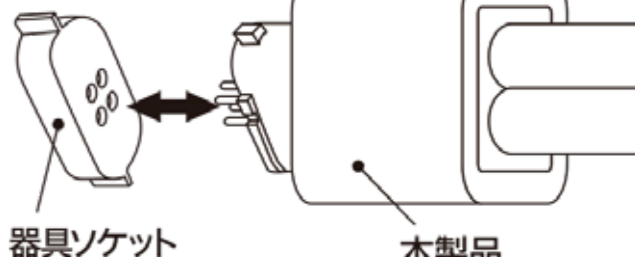

## 取付

簡単取り付け

FPL

既存のランプを取り外し、  
本 LED ランプをそのまま取り付けてください。

FML

FDL

※「AC 連結方式」で連結する場合は、取扱説明書をご参照ください