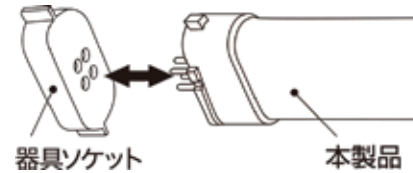

LED コンパクト形 ランプ

交換

そのまま交換するだけ！

一般蛍光灯

LED

FPL XXXX → EFPL XXXX

FDL XXXX → EFDL XXXX

FML XXXX → EFML XXXX

製品型番対比するだけ

取付

簡単取り付け

器具ソケット

本製品

器具ソケット

本製品

FPL