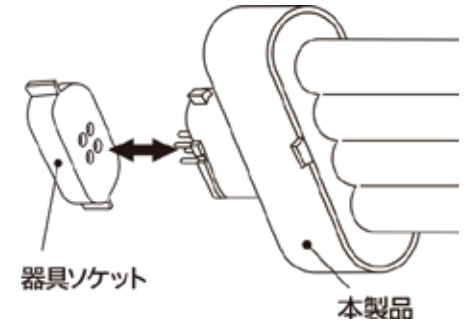

製品型番対比するだけ

取付

簡単取り付け

器具ソケット

本製品

器具ソケット

本製品

FPL

FML

器具ソケット

本製品

FDL

既存のランプを取り外し、
本 LED ランプをそのまま
取り付けてください。

※「AC 連結方式」で連結する
場合は、取扱説明書をご参照
ください