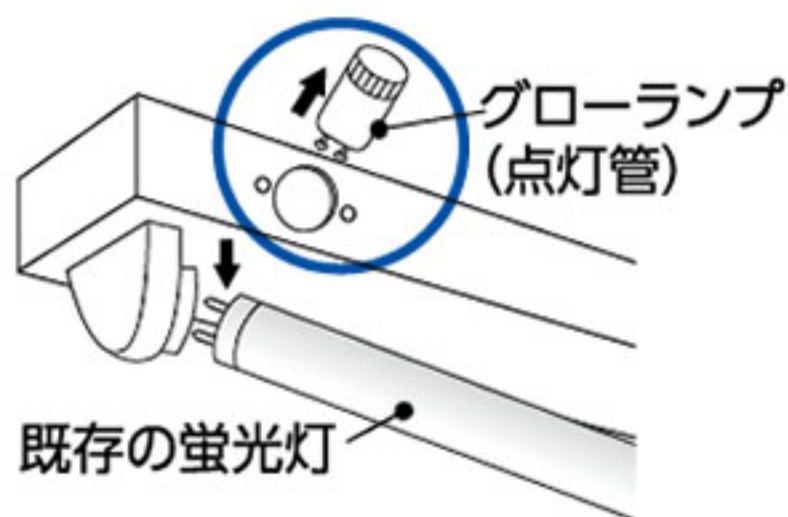

＼ 工事不要！そのまま取り付け ／

3種類の点灯方式すべて対応！

グロー方式

ラピート方式

インバータ方式

点灯方式の違いについて

お使いの直管に点灯管が
付いている場合

⇒ グロー方式

付いてない場合

⇒ ラピート方式   インバータ方式

蛍光灯の品番が
FLで始まるもの

グロー方式

蛍光灯の品番が
FLRで始まるもの

ラピート方式

蛍光灯の品番が
FHFで始まるもの

インバータ方式