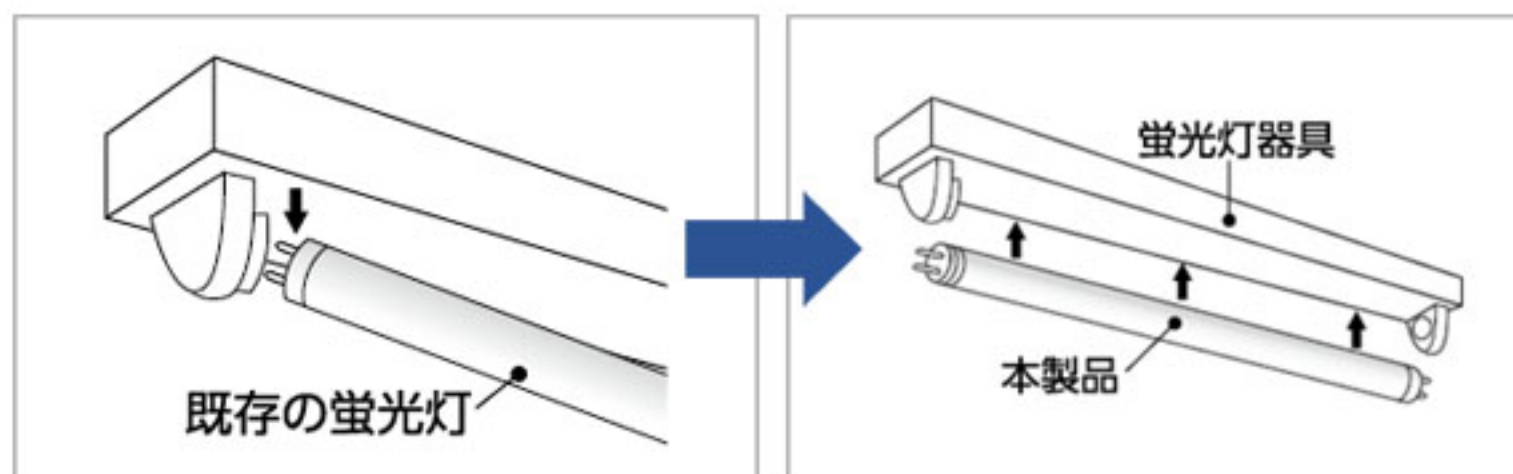

取り付けについて

グローランプがある場合は、グローランプを外した後、
本製品と交換してください。

※必ず電源を切って交換を行ってください。

グロー方式

グローを取り
外した後、
本商品と交換

ラピート方式 & インバータ方式

そのまま
本商品と交換

15型 直管 LEDランプ 昼光色