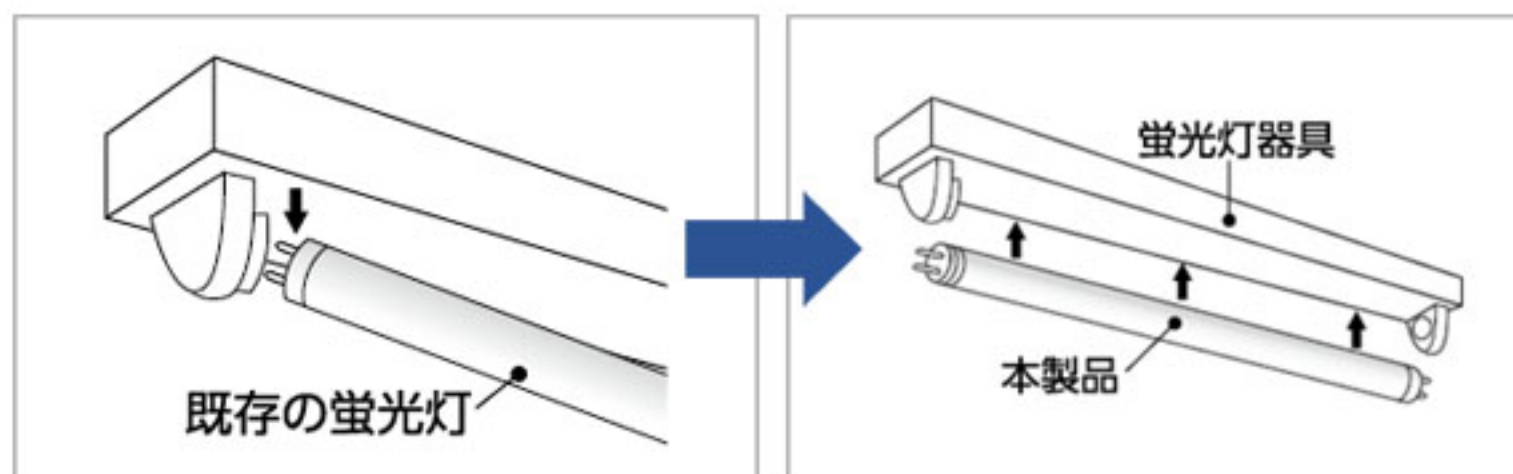

取り付けについて

グローランプがある場合は、グローランプを外した後、
本製品と交換してください。

※必ず電源を切って交換を行ってください。

グロー方式

グローを取り
外した後、
本商品と交換

ラピート方式&インバータ方式

そのまま
本商品と交換

15型 直管 LEDランプ 電球色