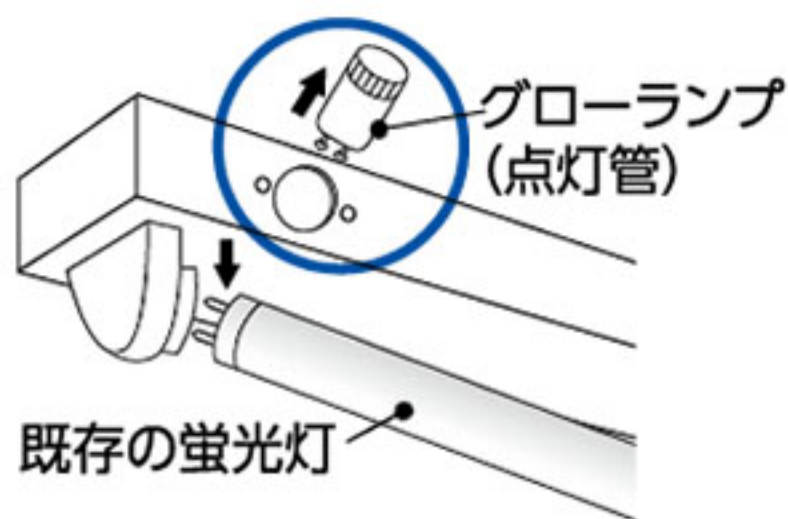

＼ 工事不要！そのまま取り付け ／

3種類の点灯方式すべて対応！

グロー方式

ラピート方式

インバータ方式

点灯方式の違いについて

お使いの直管に点灯管が
付いている場合

⇒ グロー方式