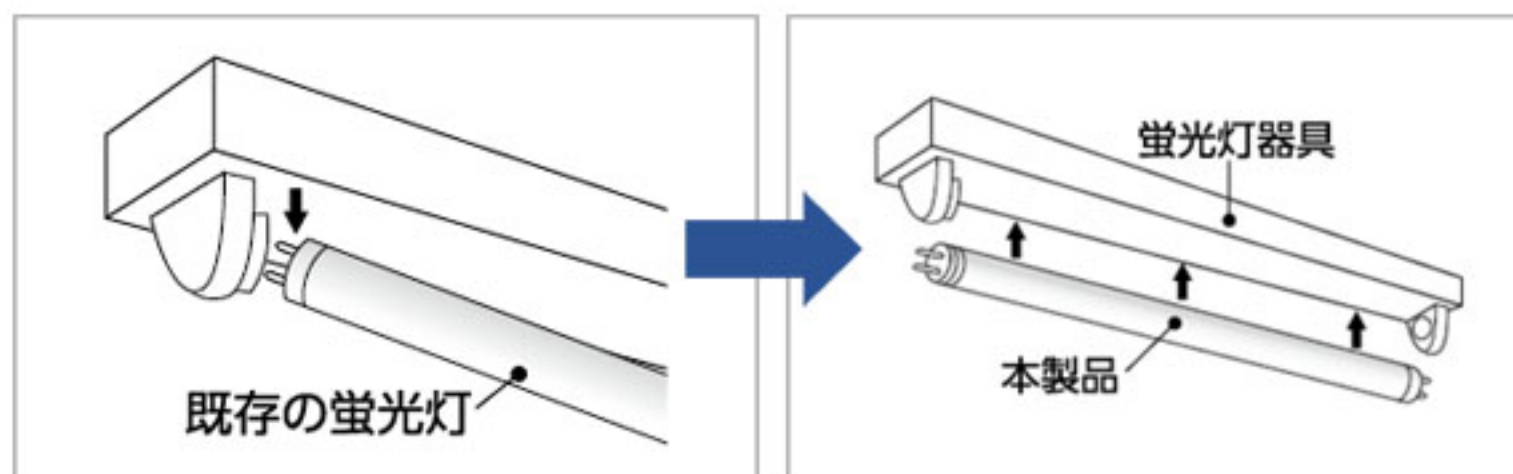

取り付けについて

グローランプがある場合は、グローランプを外した後、
本製品と交換してください。

※必ず電源を切って交換を行ってください。

グロー方式

グローを取り
外した後、
本商品と交換

ラピート方式 & インバータ方式

そのまま
本商品と交換

16型 直管 LEDランプ 昼光色