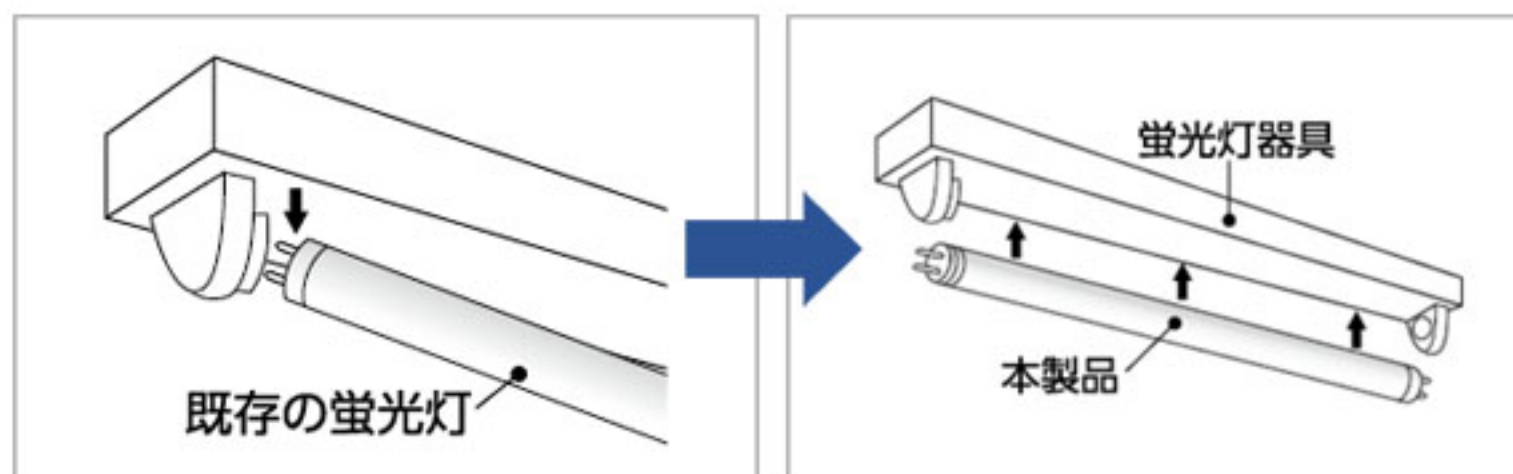

取り付けについて

グローランプがある場合は、グローランプを外した後、
本製品と交換してください。

※必ず電源を切って交換を行ってください。

グロー方式

グローを取り
外した後、
本商品と交換

ラピート方式 & インバータ方式

そのまま
本商品と交換

20型 直管 LEDランプ 昼光色

型番	EDLTL20LED-28N
製品サイズ	全長580mm、外径28.5mm
重さ	150g
定格商品電力	8W
全光束	1,100lm
色温度	5,700K (昼光色)
定格寿命	40,000h
周波数	50~60Hz