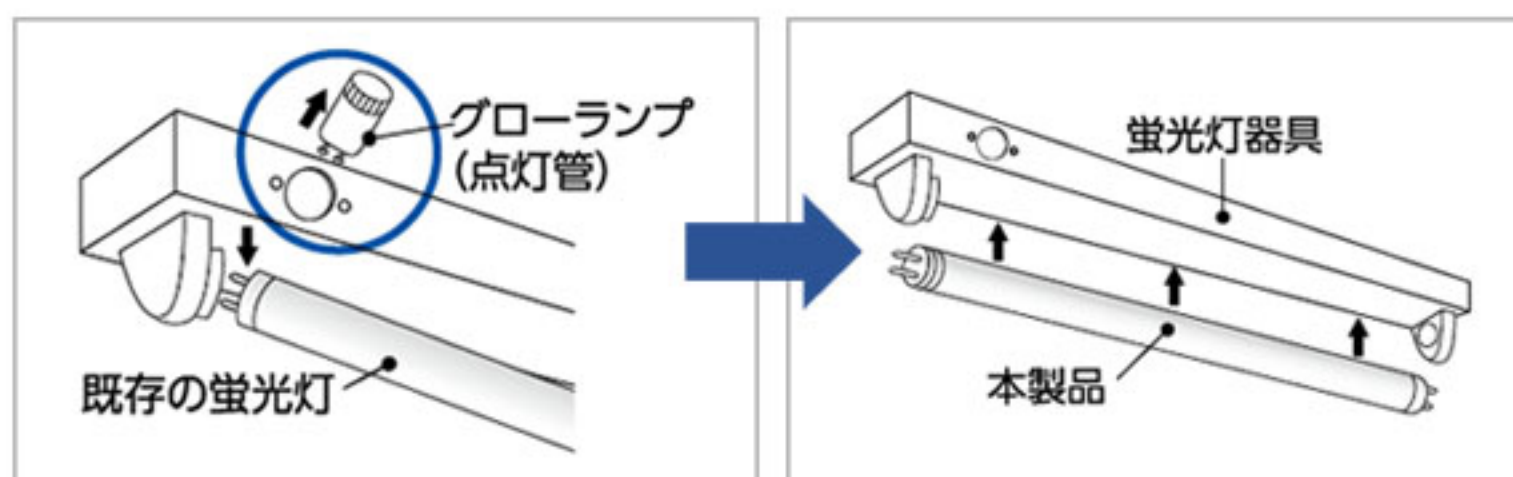

お使いの直管に点灯管が
付いている場合

⇒ グロー方式

付いてない場合

⇒ ラピート方式 インバータ方式

蛍光灯の品番が
FLで始まるもの

グロー方式

蛍光灯の品番が
FLRで始まるもの

ラピート方式

蛍光灯の品番が
FHFで始まるもの

インバータ方式

取り付けについて

グローランプがある場合は、グローランプを外した後、
本製品と交換してください。

※必ず電源を切って交換を行ってください。

グロー方式

グローを取り
外した後、
本商品と交換

ラピート方式&インバータ方式

そのまま
本商品と交換

30型 直管 LEDランプ 昼光色

型番	EDLTL30LED-28N
製品サイズ	全長630mm、外径28.5mm
重さ	180g
定格商品電力	12W
全光束	1,620lm
色温度	5,700K (昼光色)
定格寿命	40,000h
周波数	50~60Hz