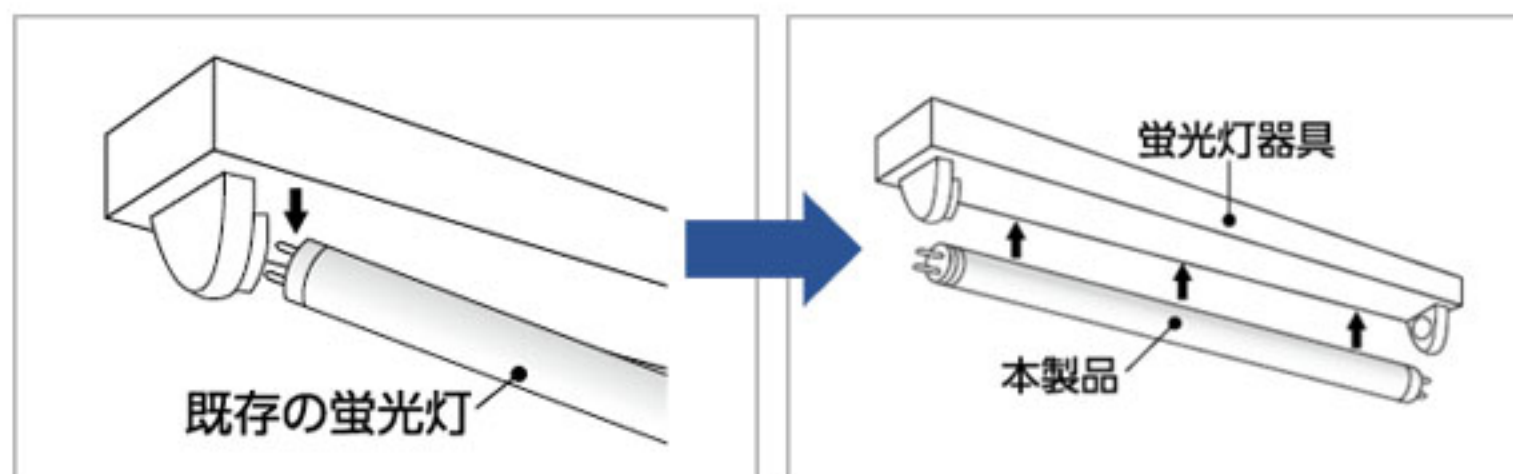

蛍光灯の品番が
FHFで始まるもの

インバータ方式

取り付けについて

グローランプがある場合は、グローランプを外した後、
本製品と交換してください。

※必ず電源を切って交換を行ってください。

グロー方式

グローを取り
外した後、
本商品と交換

ラピート方式&インバータ方式

そのまま
本商品と交換

30型 直管 LEDランプ 昼光色

型番	EDLTL30LED-28N
製品サイズ	全長630mm、外径28.5mm
重さ	180g
定格商品電力	12W
全光束	1,620lm
色温度	5,700K (昼光色)
定格寿命	40,000h
周波数	50~60Hz