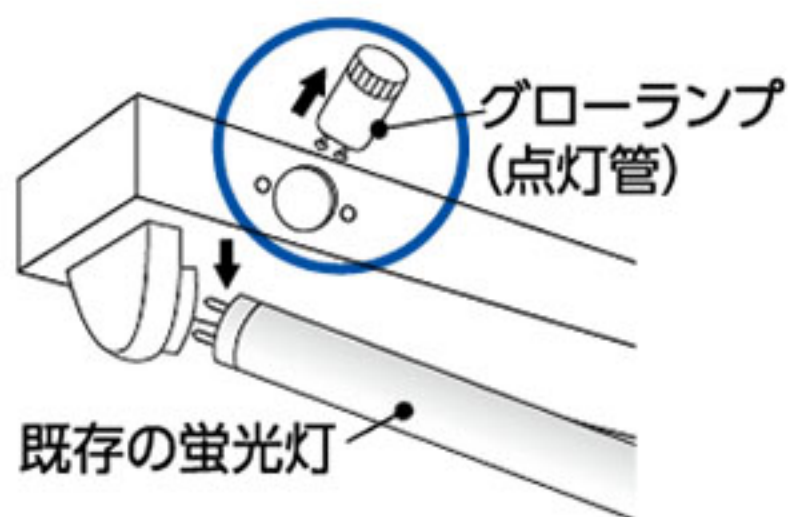

G13

ECO DEVICE

＼ 工事不要！そのまま取り付け ／

3種類の点灯方式すべて対応！

グロー方式

ラピート方式

インバータ方式

点灯方式の違いについて

お使いの直管に点灯管が
付いている場合

⇒ グロー方式

付いてない場合

⇒ ラピート方式 インバータ方式

蛍光灯の品番が
FLで始まるもの

グロー方式

蛍光灯の品番が
FLRで始まるもの

ラピート方式