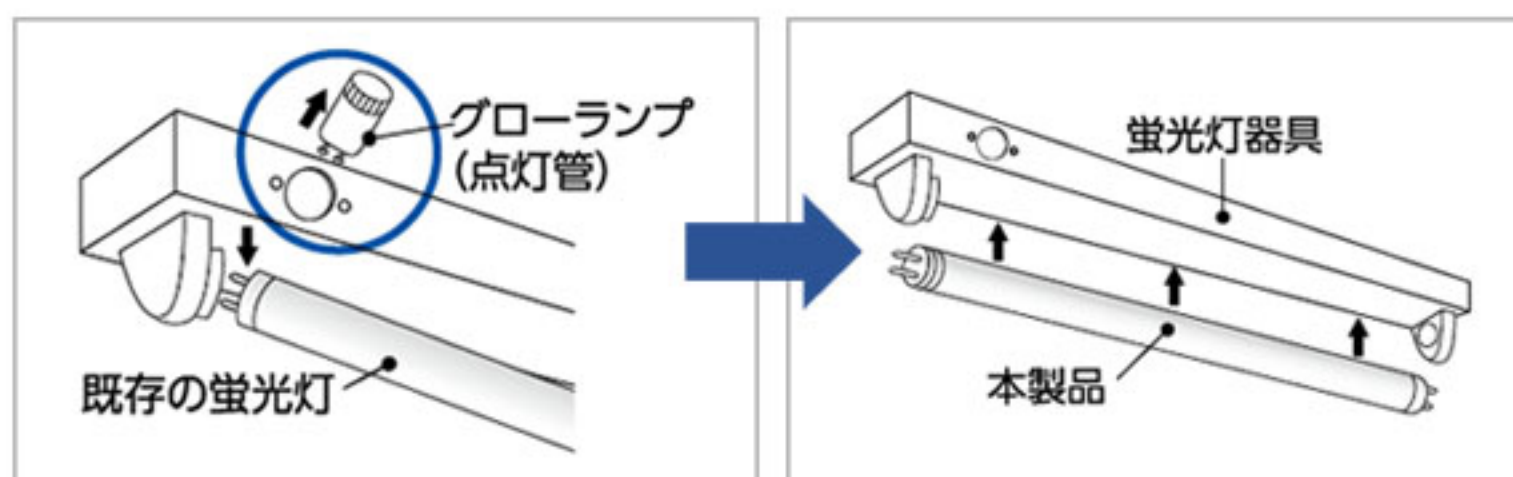

付いてない場合

⇒ ラピート方式 インバータ方式

蛍光灯の品番が
FLで始まるもの

グロー方式

蛍光灯の品番が
FLRで始まるもの

ラピート方式

蛍光灯の品番が
FHFで始まるもの

インバータ方式

取り付けについて

グローランプがある場合は、グローランプを外した後、
本製品と交換してください。

※必ず電源を切って交換を行ってください。

グロー方式

グローを取り
外した後、
本商品と交換

ラピート方式&インバータ方式

そのまま
本商品と交換

30型 直管 LEDランプ 電球色