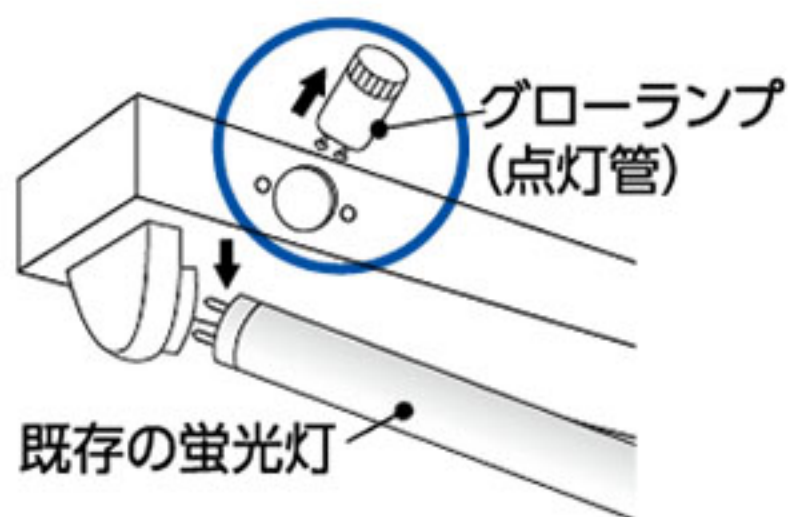

＼ 工事不要！そのまま取り付け ／

3種類の点灯方式すべて対応！

グロー方式

ラピート方式

インバータ方式

点灯方式の違いについて

お使いの直管に点灯管が
付いている場合

⇒ グロー方式