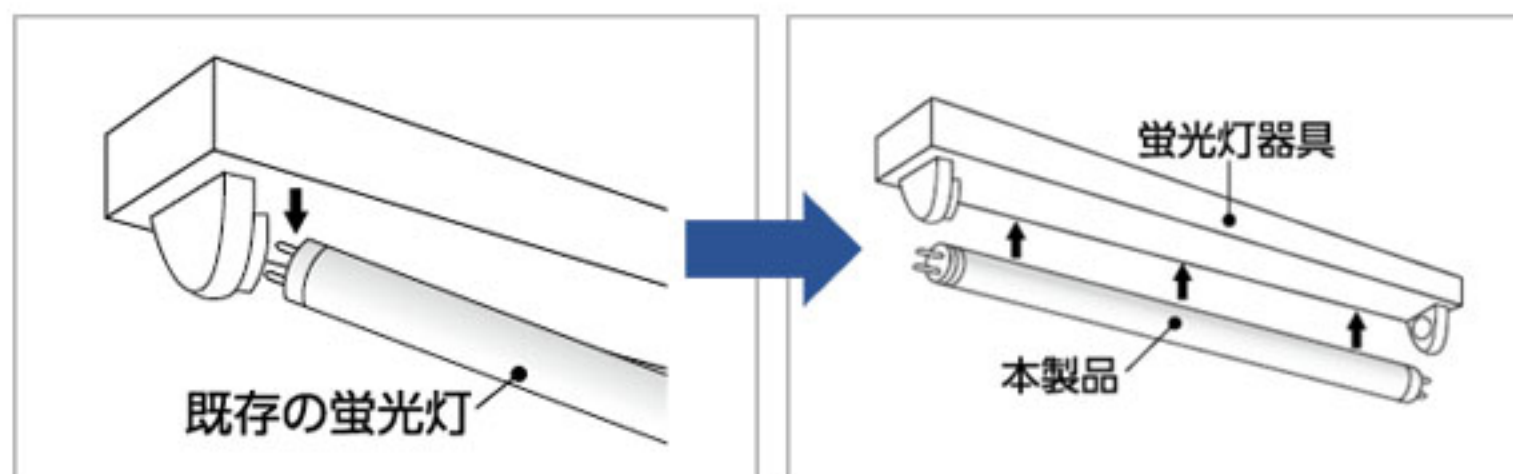

取り付けについて

グローランプがある場合は、グローランプを外した後、
本製品と交換してください。

※必ず電源を切って交換を行ってください。

グロー方式

グローを取り
外した後、
本商品と交換

ラピート方式&インバータ方式

そのまま
本商品と交換

30型 直管 LEDランプ 電球色

型番	EDLTL30LED-28W
製品サイズ	全長630mm、外径28.5mm
重さ	180g
定格商品電力	12W
全光束	1,560lm
色温度	3,000K (電球色)
定格寿命	40,000h
周波数	50~60Hz