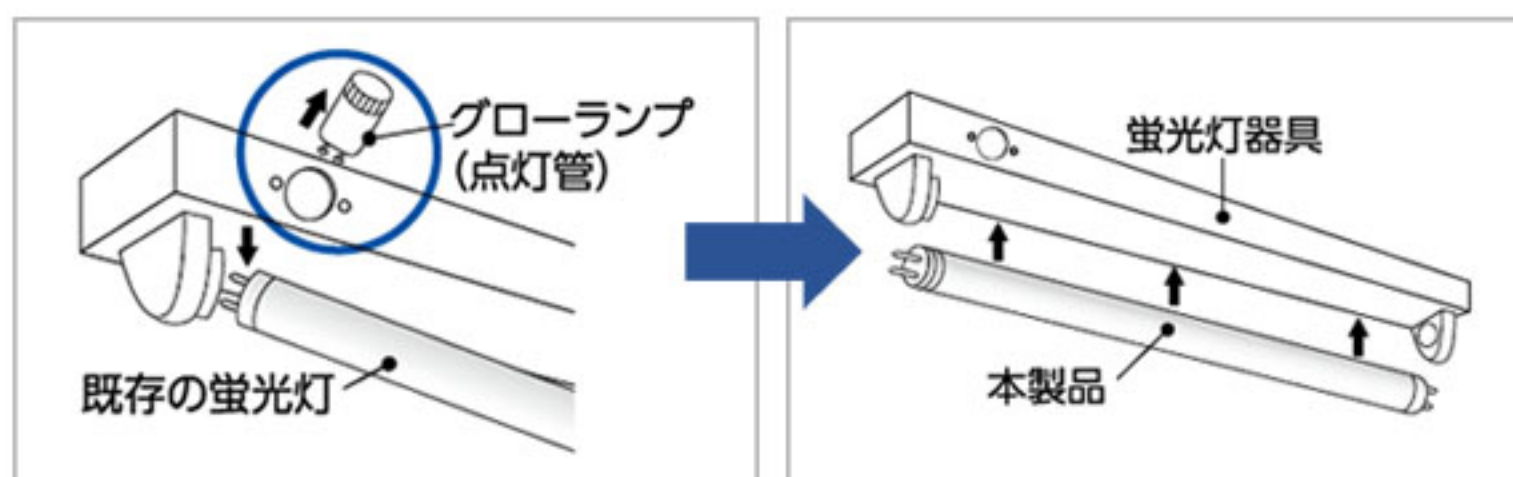

取り付けについて

グローランプがある場合は、グローランプを外した後、
本製品と交換してください。

※必ず電源を切って交換を行ってください。

グロー方式

グローを取り
外した後、
本商品と交換