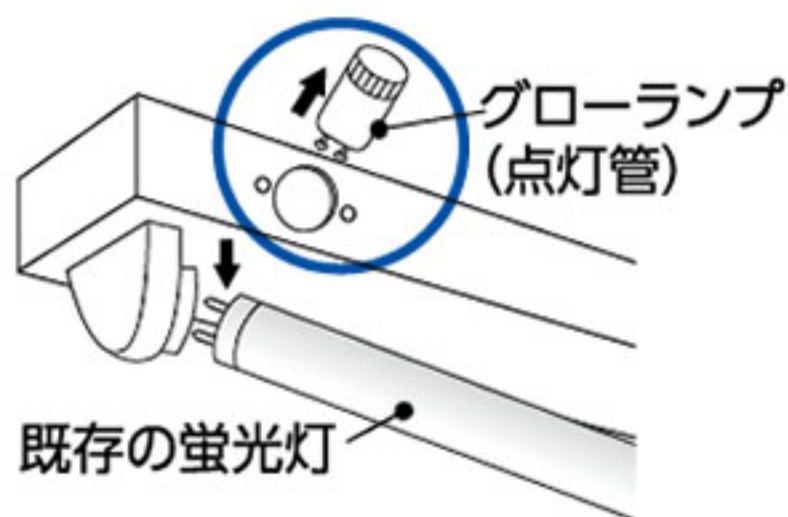

＼ 工事不要！そのまま取り付け ／

3種類の点灯方式すべて対応！

グロー方式

ラピート方式

インバータ方式

点灯方式の違いについて

お使いの直管に点灯管が
付いている場合

⇒ グロー方式

付いてない場合

⇒ ラピート方式 インバータ方式

蛍光灯の品番が
FLで始まるもの

グロー方式

蛍光灯の品番が
FLRで始まるもの

ラピート方式

蛍光灯の品番が
FHFで始まるもの

インバータ方式