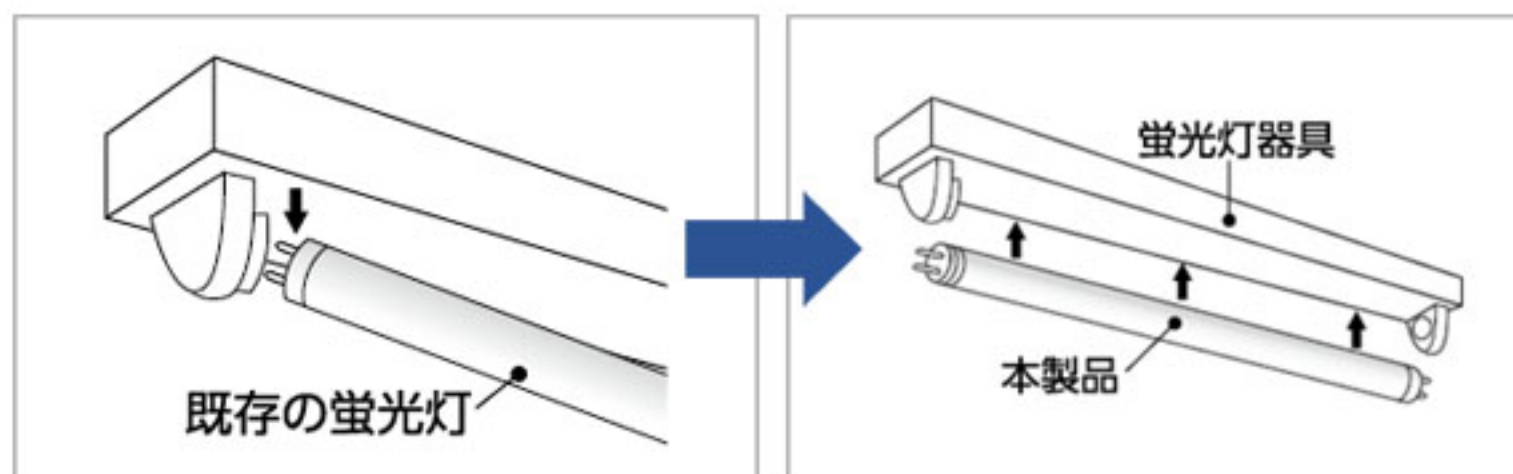

取り付けについて

グローランプがある場合は、グローランプを外した後、
本製品と交換してください。

※必ず電源を切って交換を行ってください。

グロー方式

グローを取り
外した後、
本商品と交換

ラピート方式&インバータ方式

そのまま
本商品と交換

40型 直管 LEDランプ 昼光色

型番	EDLTL40LED-28N
製品サイズ	全長1,198mm、外径28.5mm
重さ	228g
定格商品電力	17W
全光束	2,300lm
色温度	5,700K (昼光色)
定格寿命	40,000h
周波数	50~60Hz