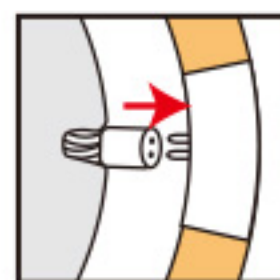

白さ鮮明

昼光色

やすらぐ光

電球色

LEDサークルランプは そのまま交換するだけ！

簡単取り付け

グローランプがある場合、グローランプを取り外した後
本製品と交換してください。

可動式ソケット

〈取り外し〉

既存ランプから
ソケットを取り外す。

〈取り付け〉

ソケットを本製品に
差し込む。

固定式ソケット

〈取り外し〉

ソケットから
既存ランプを取り外す。

〈取り付け〉