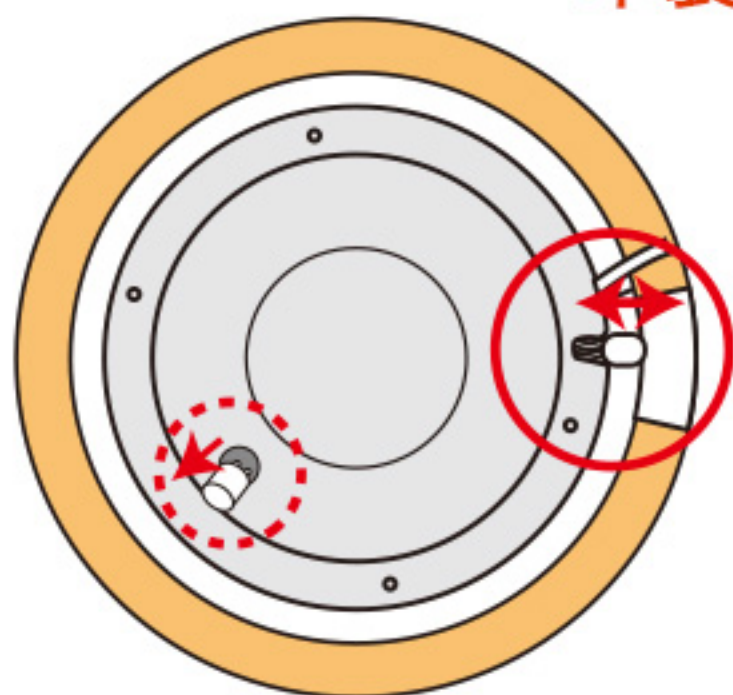

白さ鮮明

昼光色

やすらぐ光

電球色

LEDサークルランプは そのまま交換するだけ！

簡単取り付け

グローランプがある場合、グローランプを取り外した後
本製品と交換してください。

可動式ソケット

〈取り外し〉

既存ランプから
ソケットを取り外す。

〈取り付け〉

ソケットを本製品に
差し込む。

固定式ソケット

〈取り外し〉

ソケットから
既存ランプを取り外す。

〈取り付け〉