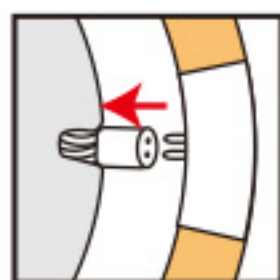

白さ鮮明

昼光色

やすらぐ光

電球色

LEDサークルランプは そのまま交換するだけ！

簡単取り付け

グローランプがある場合、グローランプを取り外した後
本製品と交換してください。

可動式ソケット

〈取り外し〉

既存ランプから
ソケットを取り外す。

〈取り付け〉

ソケットを本製品に
差し込む。

固定式ソケット

〈取り外し〉

ソケットから
既存ランプを取り外す。

〈取り付け〉