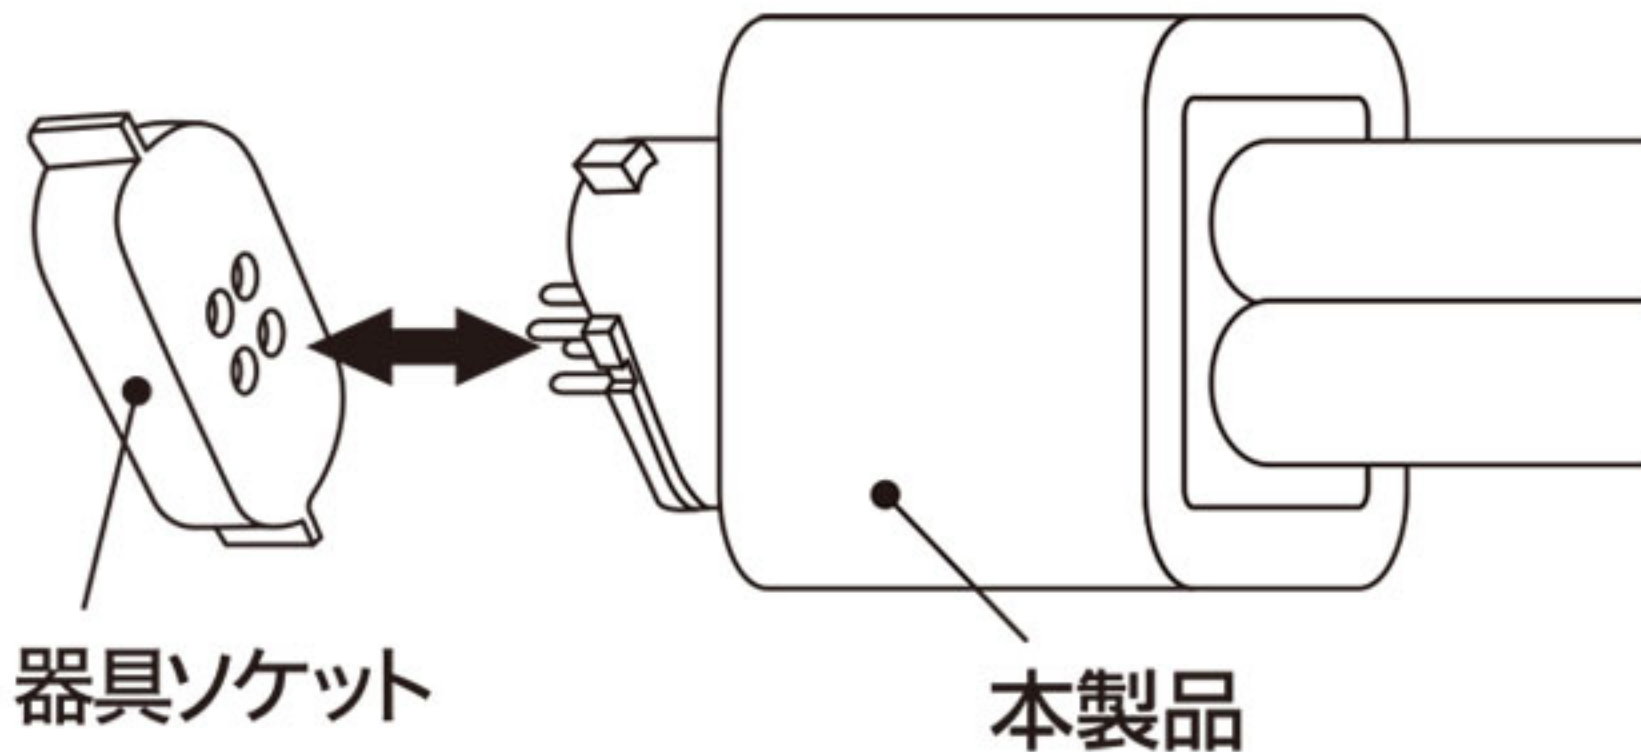

## 簡単取り付け

既存のランプを取り外し、本LEDランプをそのまま取り付けてください。

※「AC直結方式」で直結する場合は、取扱説明書をご参照ください。

13<sup>W</sup>  
形

昼光色

114mm / 98g

品番	色	全長	外径	重さ	定格消費電力	全光束	定格寿命	周波数	演色性
EFDL13LED-N	昼光色	114mm	44x44mm	98g	9W	600lm	40,000 H	50/60 Hz	Ra80 以上