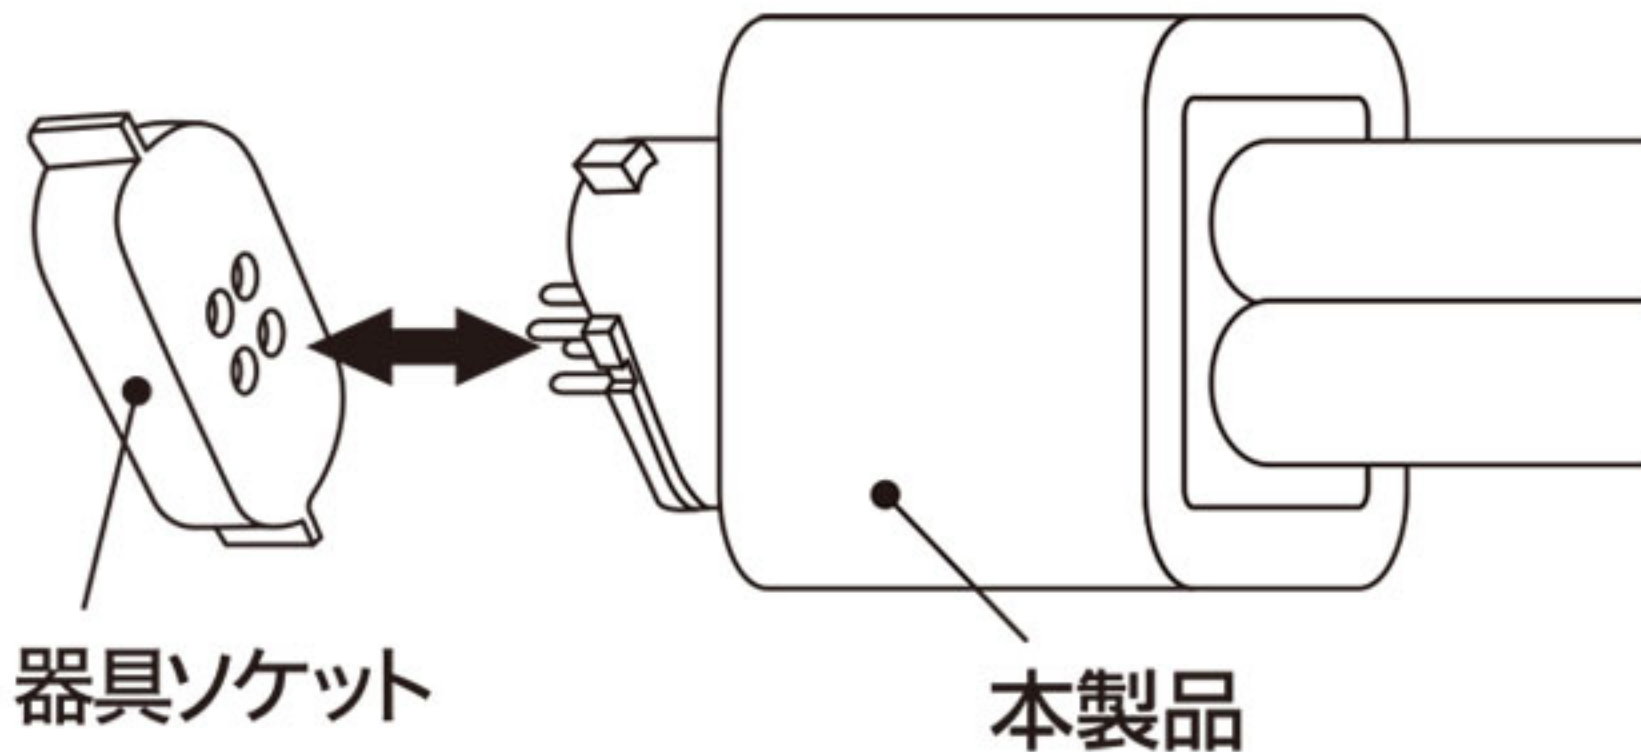

既存のランプを取り外し、本LEDランプをそのまま取り付けてください。

※「AC直結方式」で直結する場合は、取扱説明書をご参照ください。

13^W
形

電球色

114mm / 98g

品番	色	全長	外径	重さ	定格消費電力	全光束	定格寿命	周波数	演色性
EFDL13LED-N	電球色	114mm	44x44mm	98g	9W	600lm	40,000 H	50/60 Hz	Ra80 以上