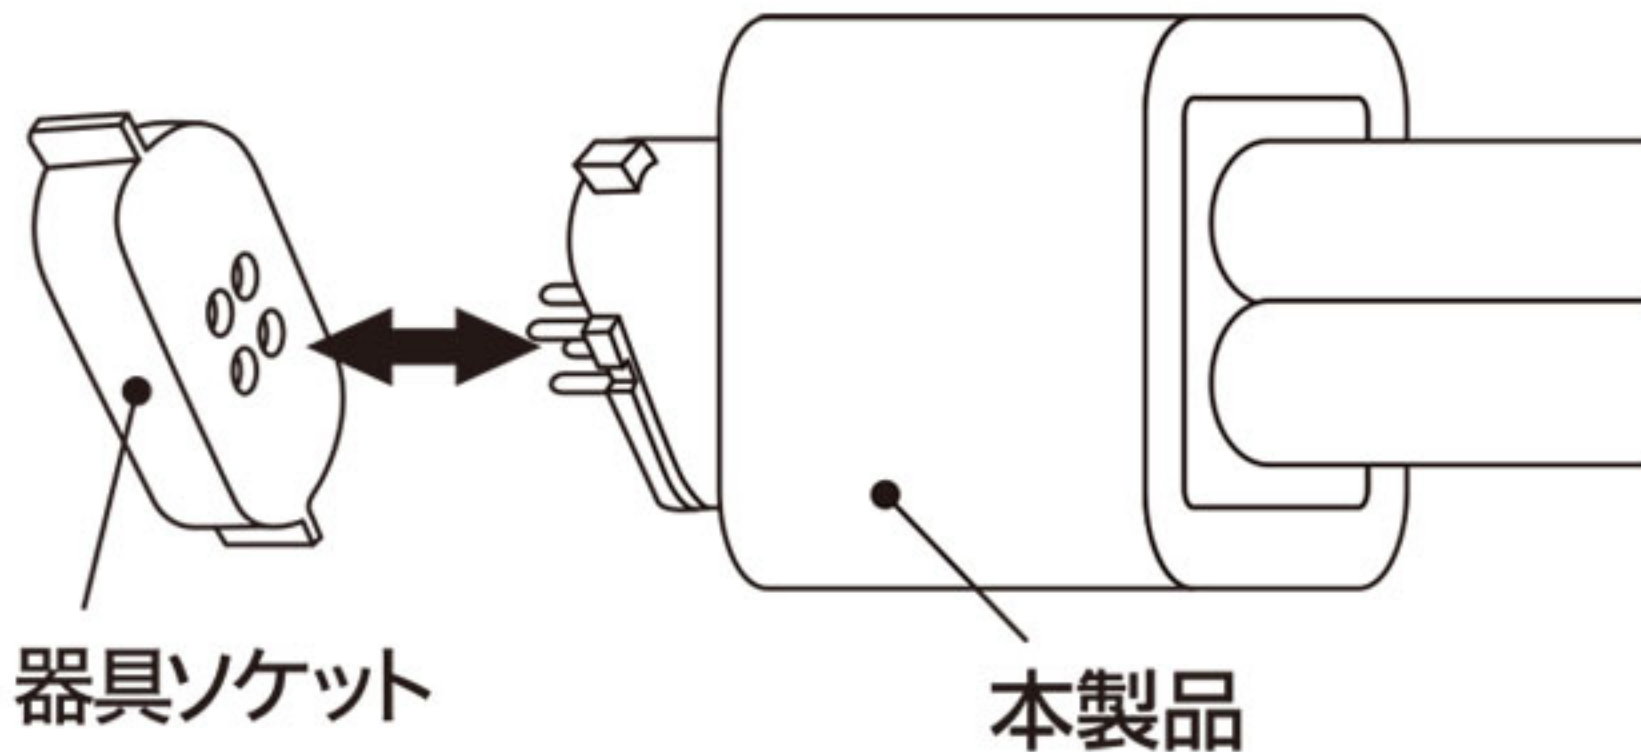

既存のランプを取り外し、本LEDランプをそのまま取り付けてください。

※「AC直結方式」で直結する場合は、取扱説明書をご参照ください。

18^W
形

昼光色

127mm / 113g

品番	色	全長	外径	重さ	定格消費電力	全光束	定格寿命	周波数	演色性
EFDL18LED-N	昼光色	127mm	44x44mm	113g	12W	1,200lm	40,000 H	50/60 Hz	Ra80 以上