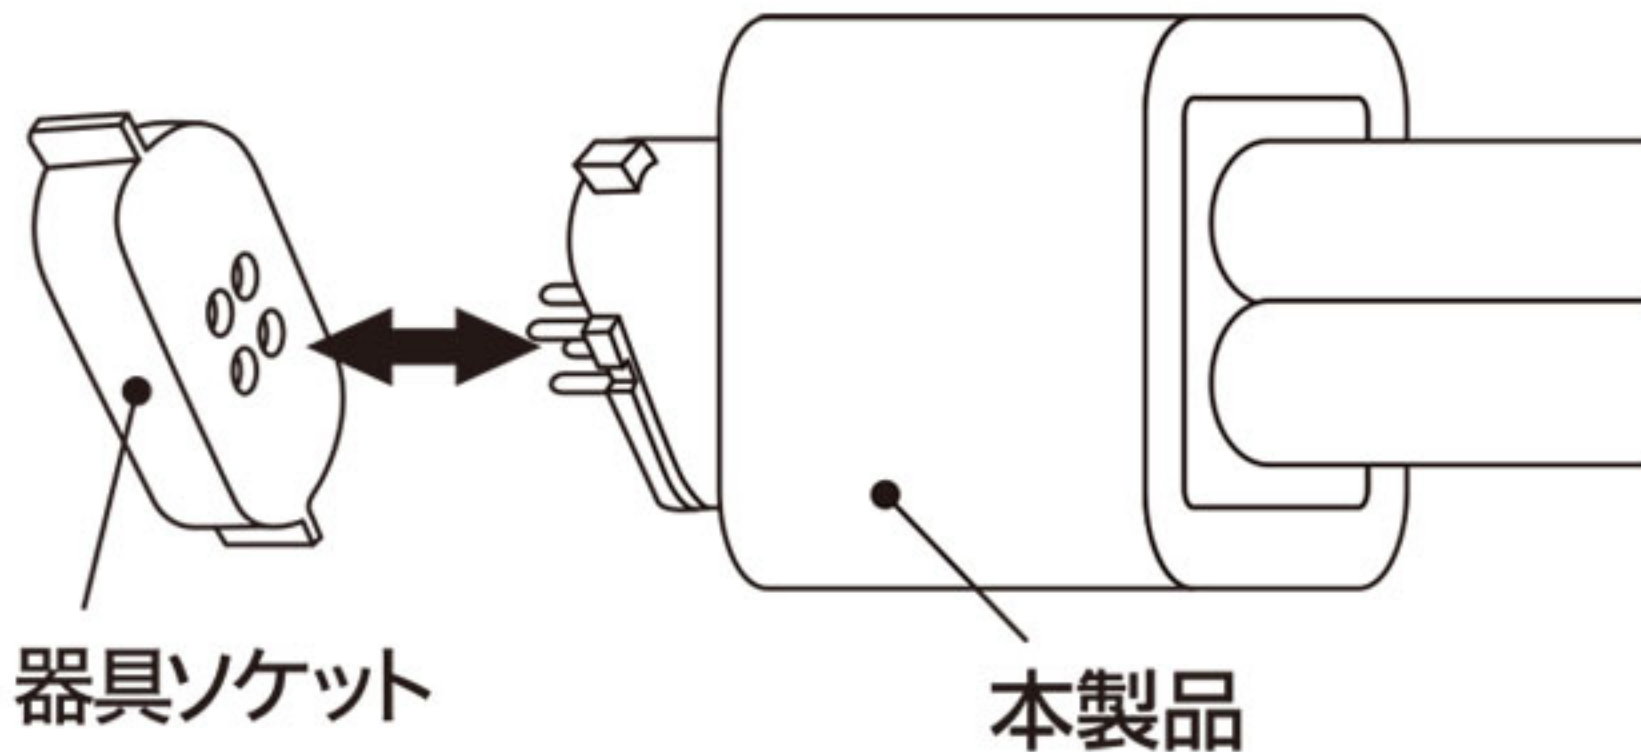

既存のランプを取り外し、本LEDランプをそのまま取り付けてください。

※「AC直結方式」で直結する場合は、取扱説明書をご参照ください。

18^W
形

電球色

127mm / 113g

品番	色	全長	外径	重さ	定格消費電力	全光束	定格寿命	周波数	演色性
EFDL18LED-N	電球色	127mm	44x44mm	113g	12W	1,200lm	40,000 H	50/60 Hz	Ra80 以上