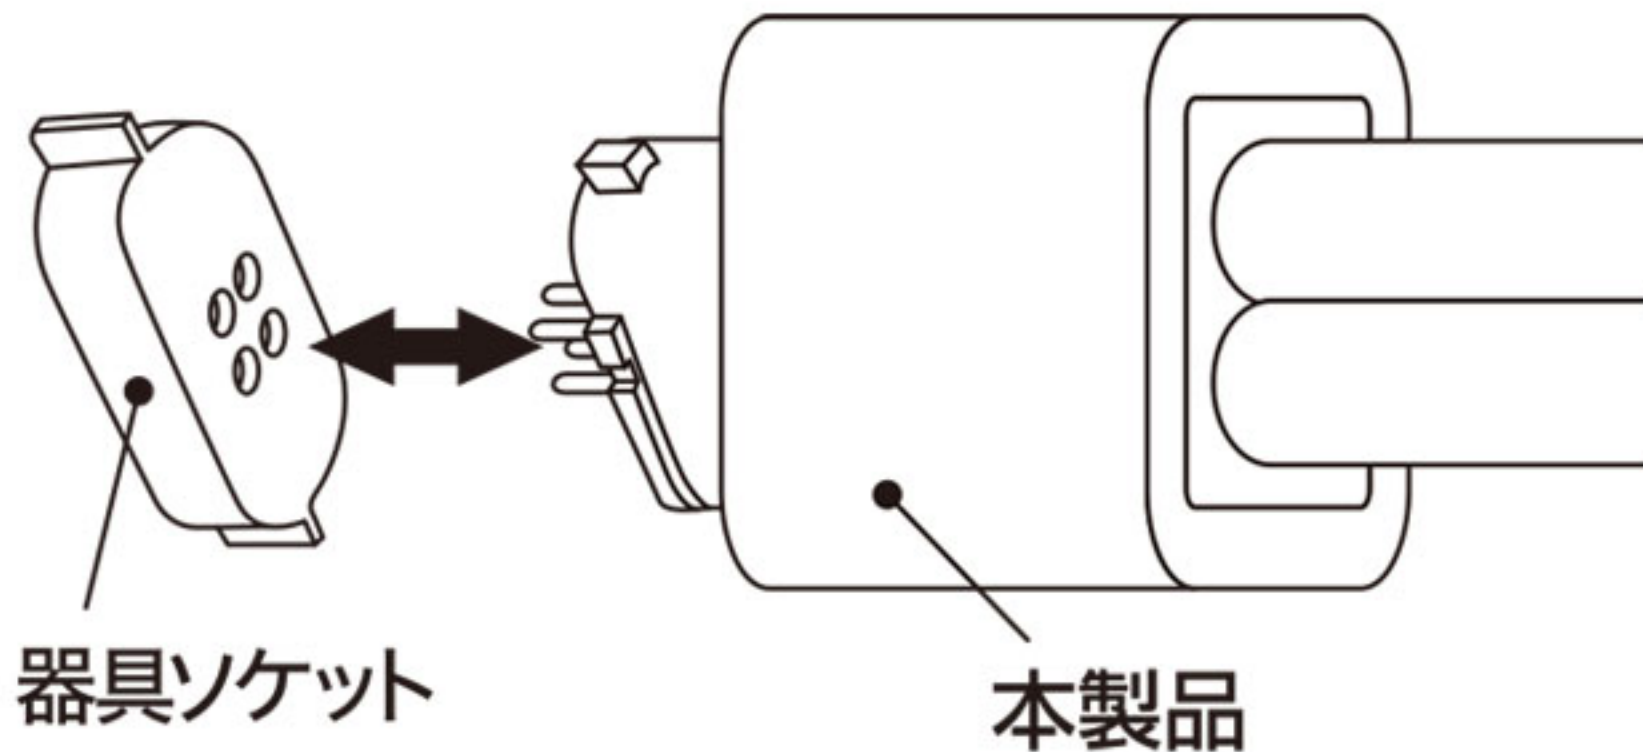

既存のランプを取り外し、本LEDランプをそのまま取り付けてください。

※「AC直結方式」で直結する場合は、取扱説明書をご参照ください。

27^W
形

昼光色

141mm / 123g

品番	色	全長	外径	重さ	定格消費電力	全光束	定格寿命	周波数	演色性
EFDL27LED-N	昼光色	141mm	44x44mm	123g	17W	1,700lm	40,000 H	50/60 Hz	Ra80 以上