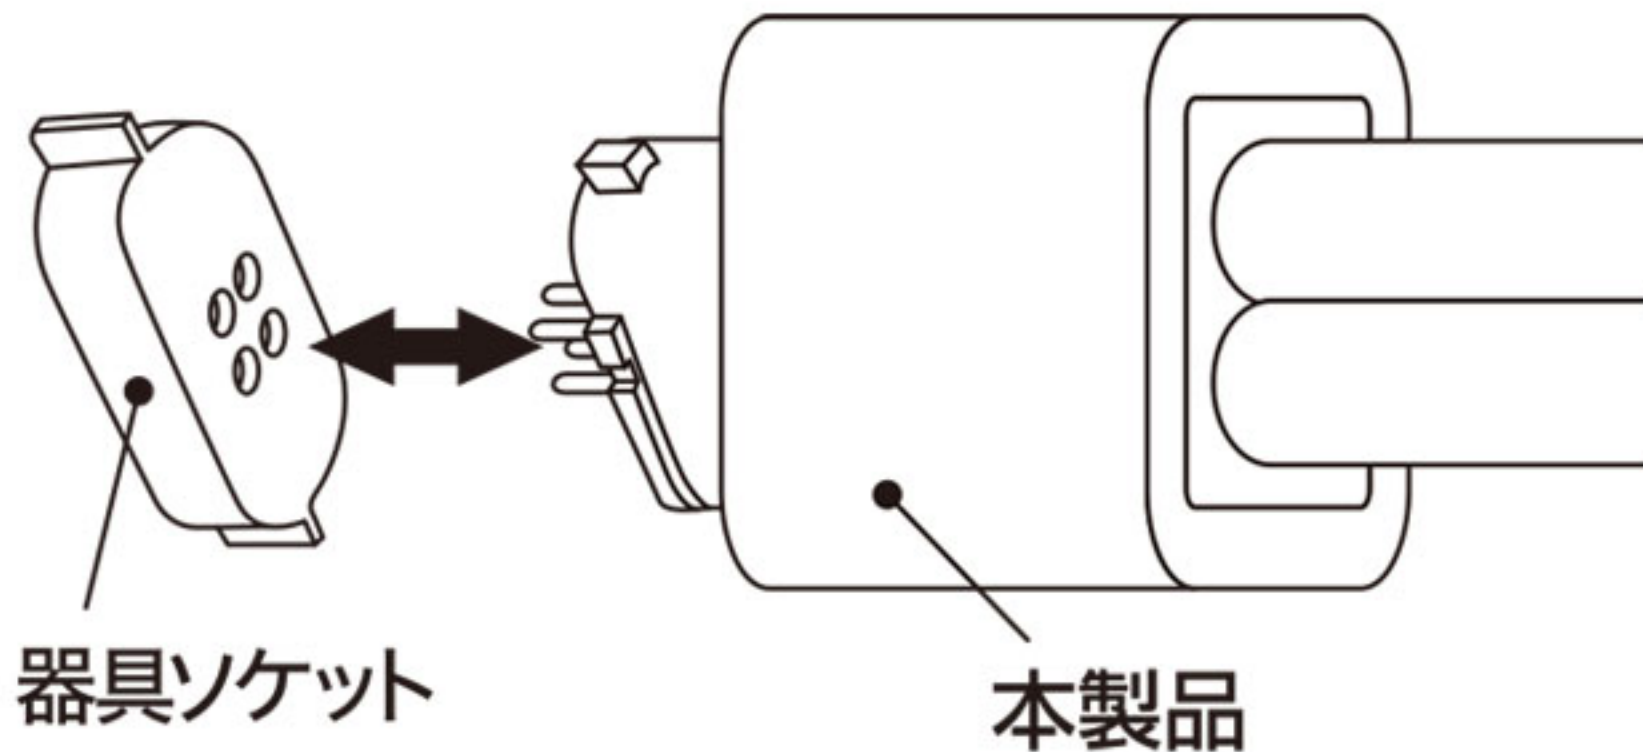

## 簡単取り付け

既存のランプを取り外し、本LEDランプをそのまま取り付けてください。

※「AC直結方式」で直結する場合は、取扱説明書をご参照ください。

27<sup>W</sup>  
形

電球色

141mm / 123g

品番	色	全長	外径	重さ	定格消費電力	全光束	定格寿命	周波数	演色性
EFDL27LED-N	電球色	141mm	44x44mm	123g	17W	1,700lm	40,000 H	50/60 Hz	Ra80 以上