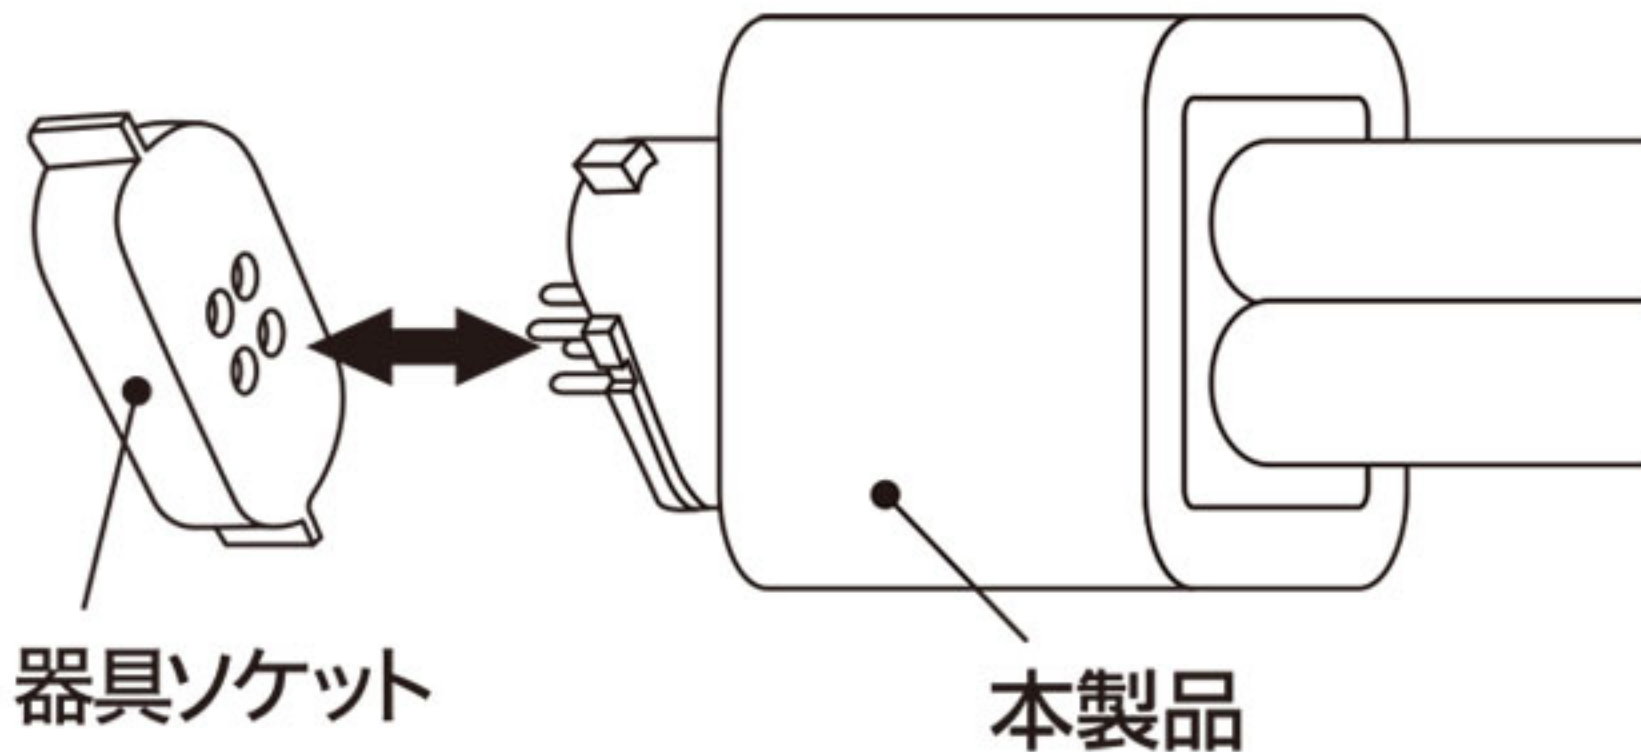

簡単取り付け

既存のランプを取り外し、本LEDランプをそのまま取り付けてください。

※「AC直結方式」で直結する場合は、取扱説明書をご参照ください。

9 W
形

昼光色

99mm / 85g

| 品番 | 色 | 全長 | 外径 | 重さ | 定格消費電力 | 全光束 | 定格寿命 | 周波数 | 演色性 |
|------------|-----|------|---------|-----|--------|-------|----------|----------|---------|
| EFDL9LED-N | 昼光色 | 99mm | 44x44mm | 85g | 6W | 600lm | 40,000 H | 50/60 Hz | Ra80 以上 |