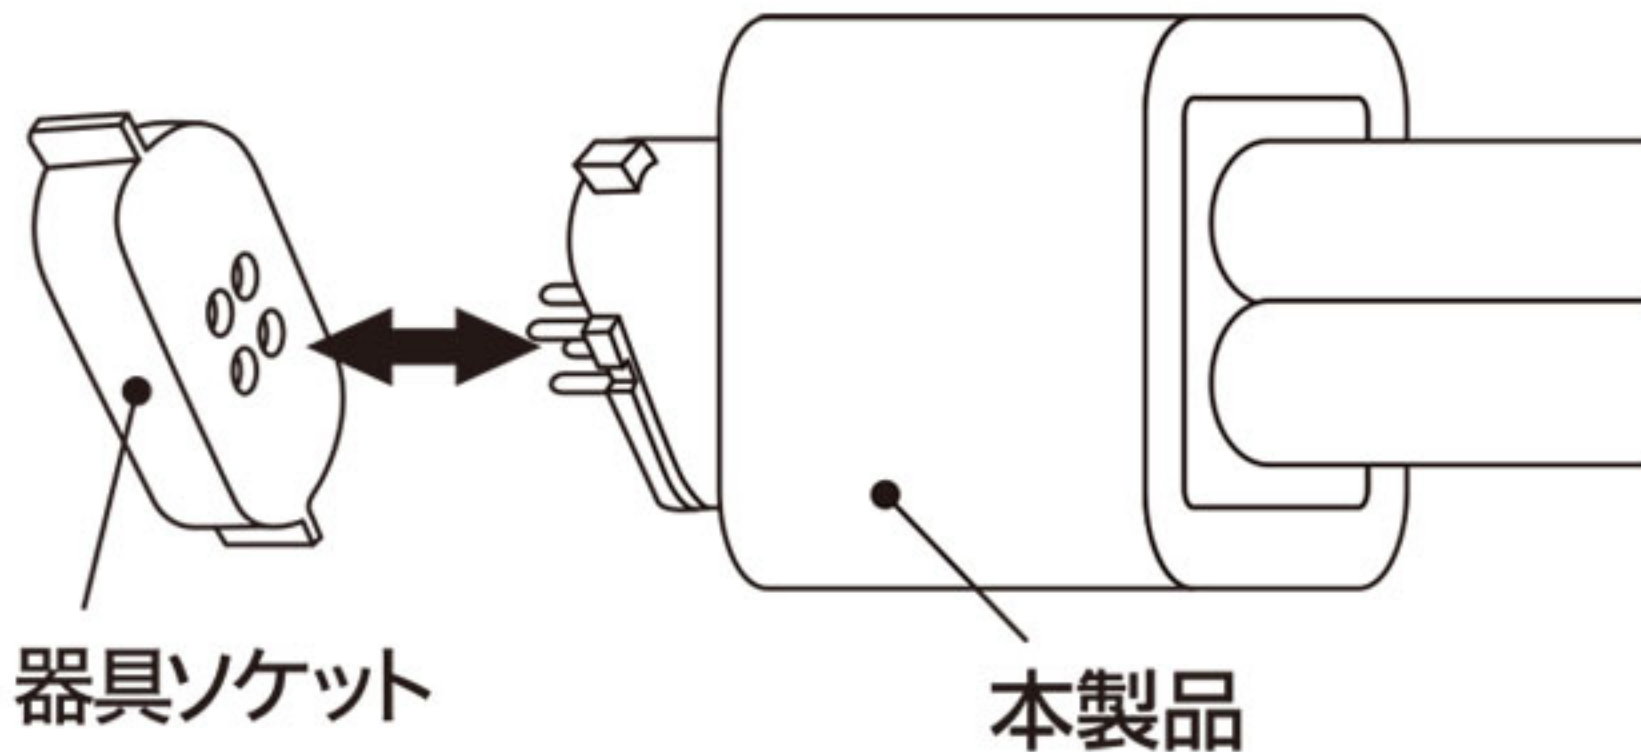

既存のランプを取り外し、本LEDランプをそのまま取り付けてください。

※「AC直結方式」で直結する場合は、取扱説明書をご参照ください。

9 W形

電球色

99mm / 85g

品番	色	全長	外径	重さ	定格消費電力	全光束	定格寿命	周波数	演色性
EFDL9LED-N	電球色	99mm	44x44mm	85g	6W	600lm	40,000 H	50/60 Hz	Ra80 以上