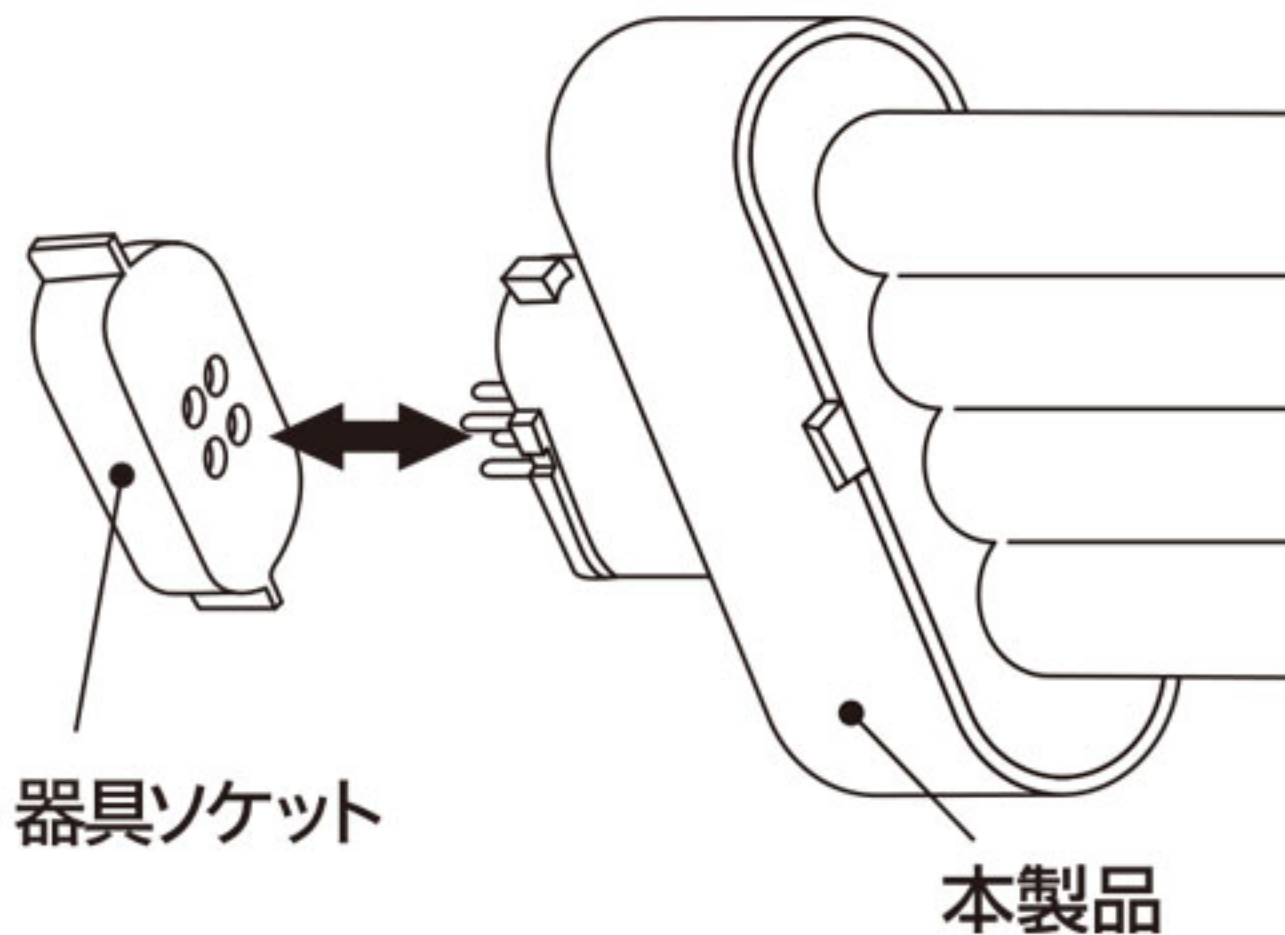

既存のランプを
取り外し、
本LEDランプを
そのまま取り付
けてください。

※「AC直結方式」で直結する場合は、取扱説明書を
ご参照ください。

13^W
形

昼光色

116mm / 92g

品番	色	全長	外径	重さ	定格消費電力	全光束	定格寿命	周波数	演色性
EFML13LED-N	昼光色	116mm	81×23mm	92g	9W	990lm	40,000 H	50/60 Hz	Ra80 以上