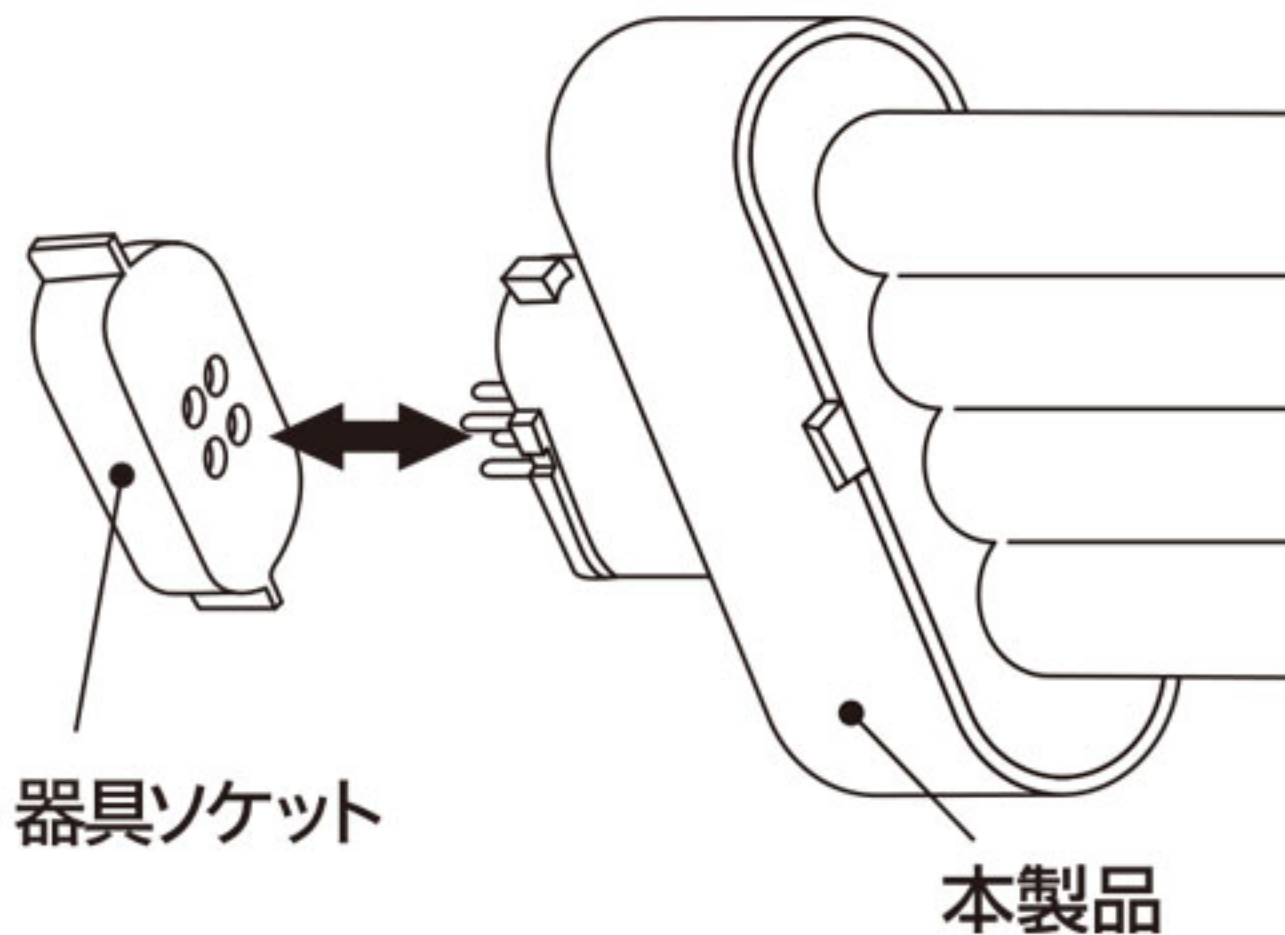

既存のランプを
取り外し、
本LEDランプを
そのまま取り付
けてください。

※「AC直結方式」で直結する場合は、取扱説明書をご参照ください。

13^W
形

電球色

116mm / 92g

品番	色	全長	外径	重さ	定格消費電力	全光束	定格寿命	周波数	演色性
EFML13LED-W	電球色	116mm	81×23mm	92g	9W	990lm	40,000 H	50/60 Hz	Ra80 以上