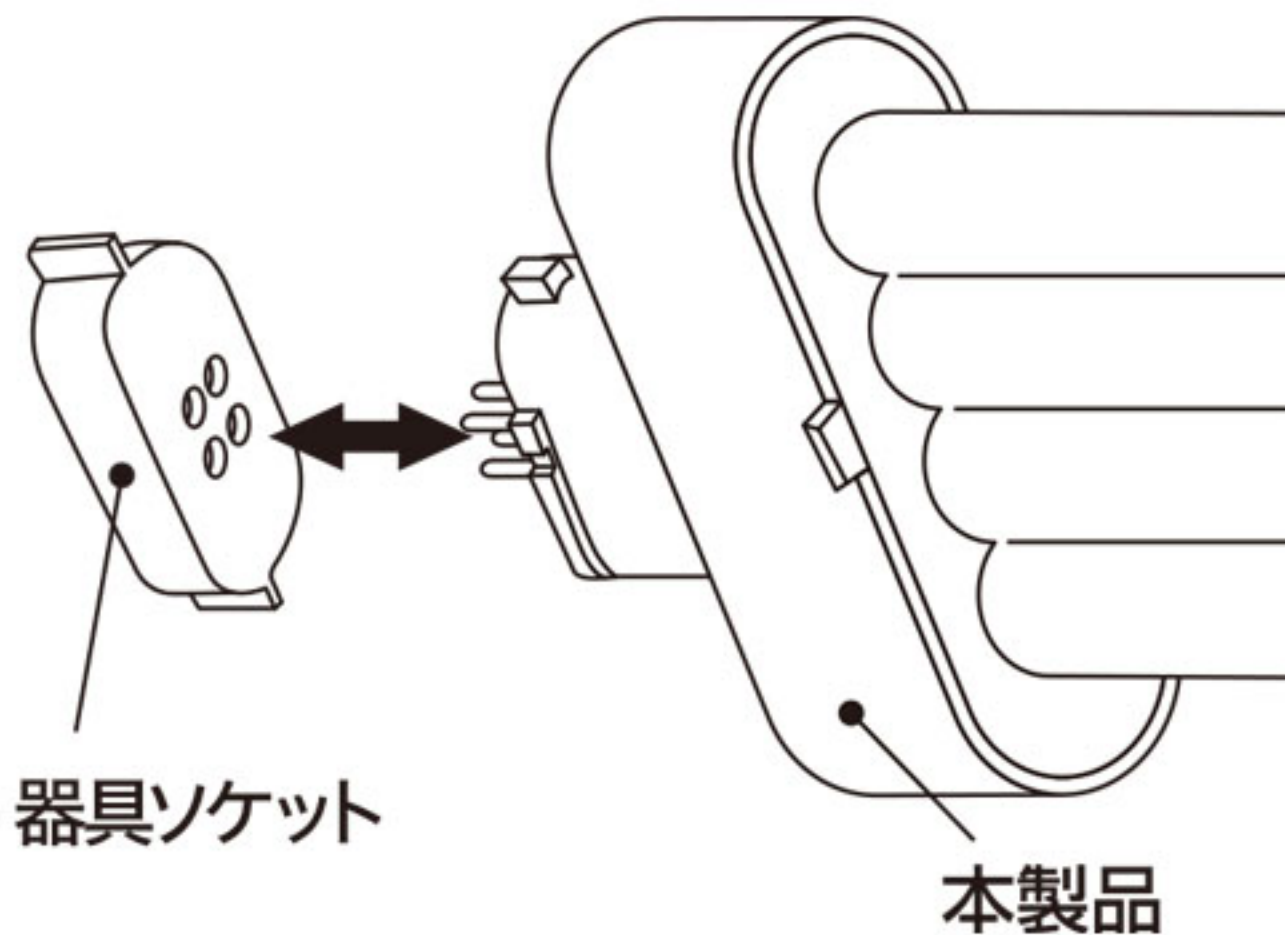

既存のランプを
取り外し、
本LEDランプを
そのまま取り付
けてください。

※「AC直結方式」で直結する場合は、取扱説明書をご参照ください。

18^W
形

昼光色

129mm / 105g

品番	色	全長	外径	重さ	定格消費電力	全光束	定格寿命	周波数	演色性
EFML18LED-N	昼光色	129mm	81×23mm	105g	12W	1,320lm	40,000 H	50/60 Hz	Ra80 以上