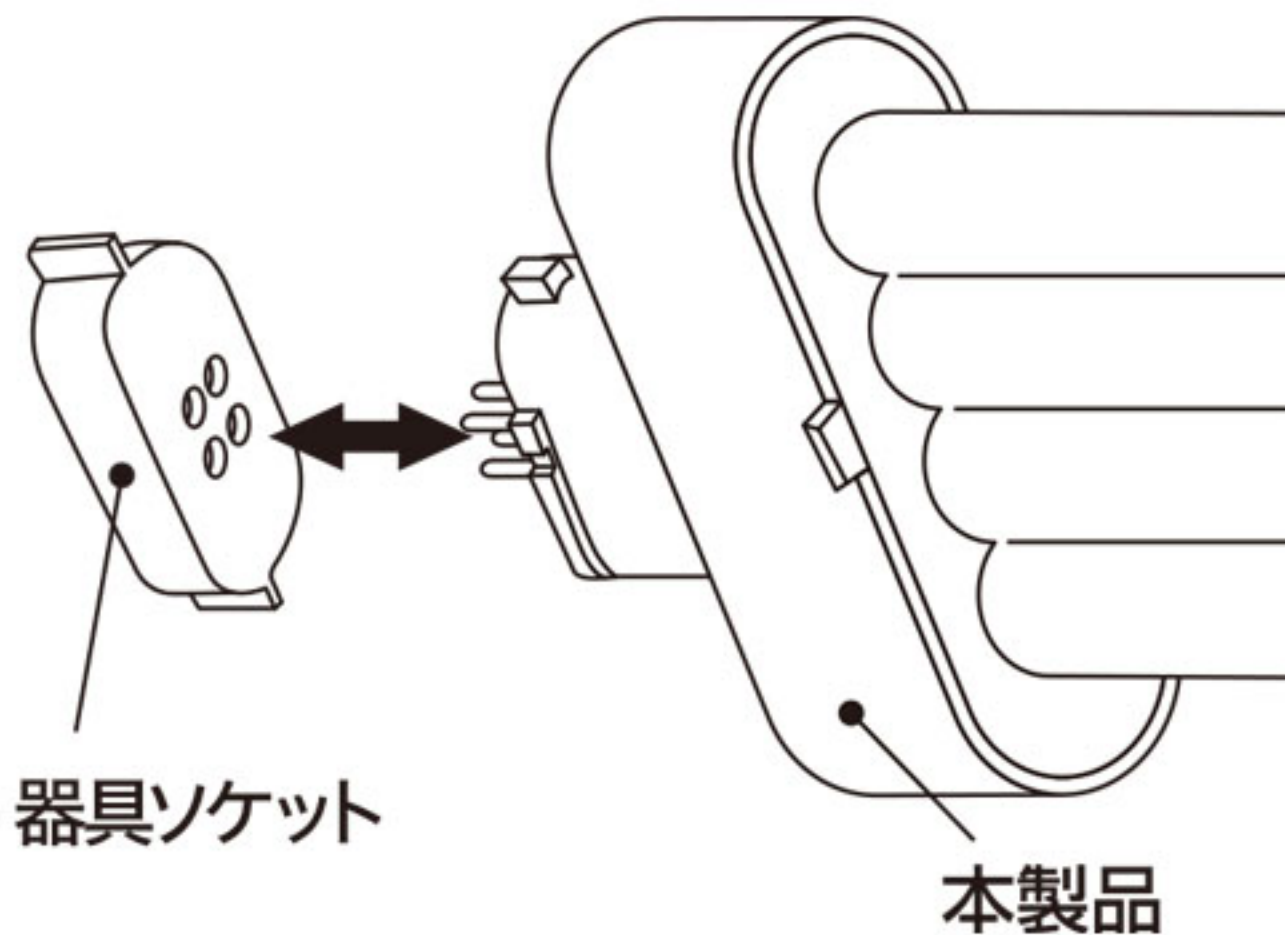

既存のランプを
取り外し、
本LEDランプを
そのまま取り付
けてください。

※「AC直結方式」で直結する場合は、取扱説明書をご参照ください。

18^W
形

電球色

129mm / 105g

品番	色	全長	外径	重さ	定格消費電力	全光束	定格寿命	周波数	演色性
EFML18LED-	電球色	129mm	81×23mm	105g	12W	1,320lm	40,000 H	50/60 Hz	Ra80 以上