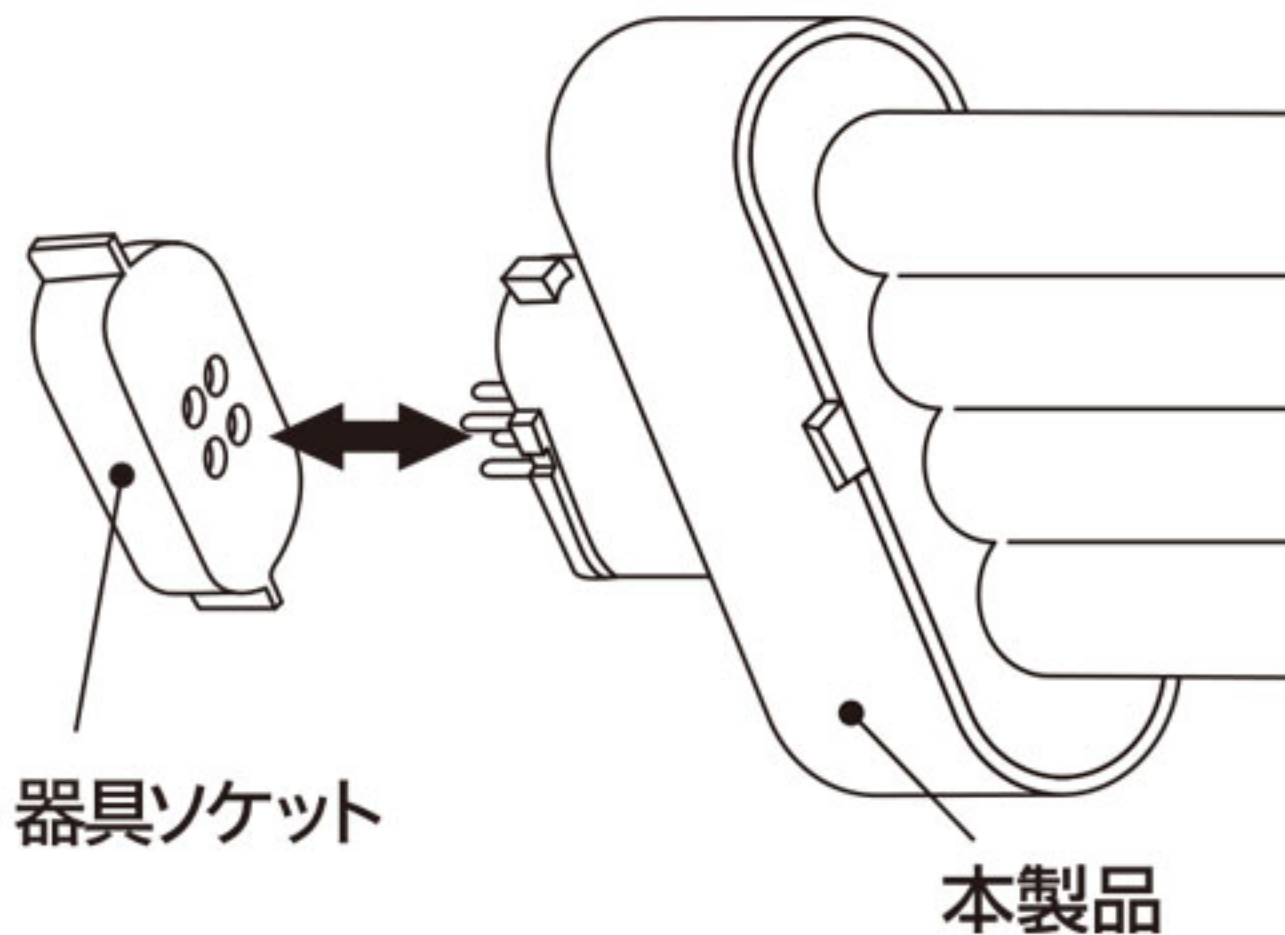

## 簡単取り付け

既存のランプを  
取り外し、  
本LEDランプを  
そのまま取り付  
けてください。

※「AC直結方式」で直結する場合は、取扱説明書をご参照ください。

27<sup>W</sup>  
形

昼光色

143mm / 116g

品番	色	全長	外径	重さ	定格消費電力	全光束	定格寿命	周波数	演色性
EFML27LED-N	昼光色	143mm	81×23mm	116g	17W	1,870lm	40,000 H	50/60 Hz	Ra80 以上