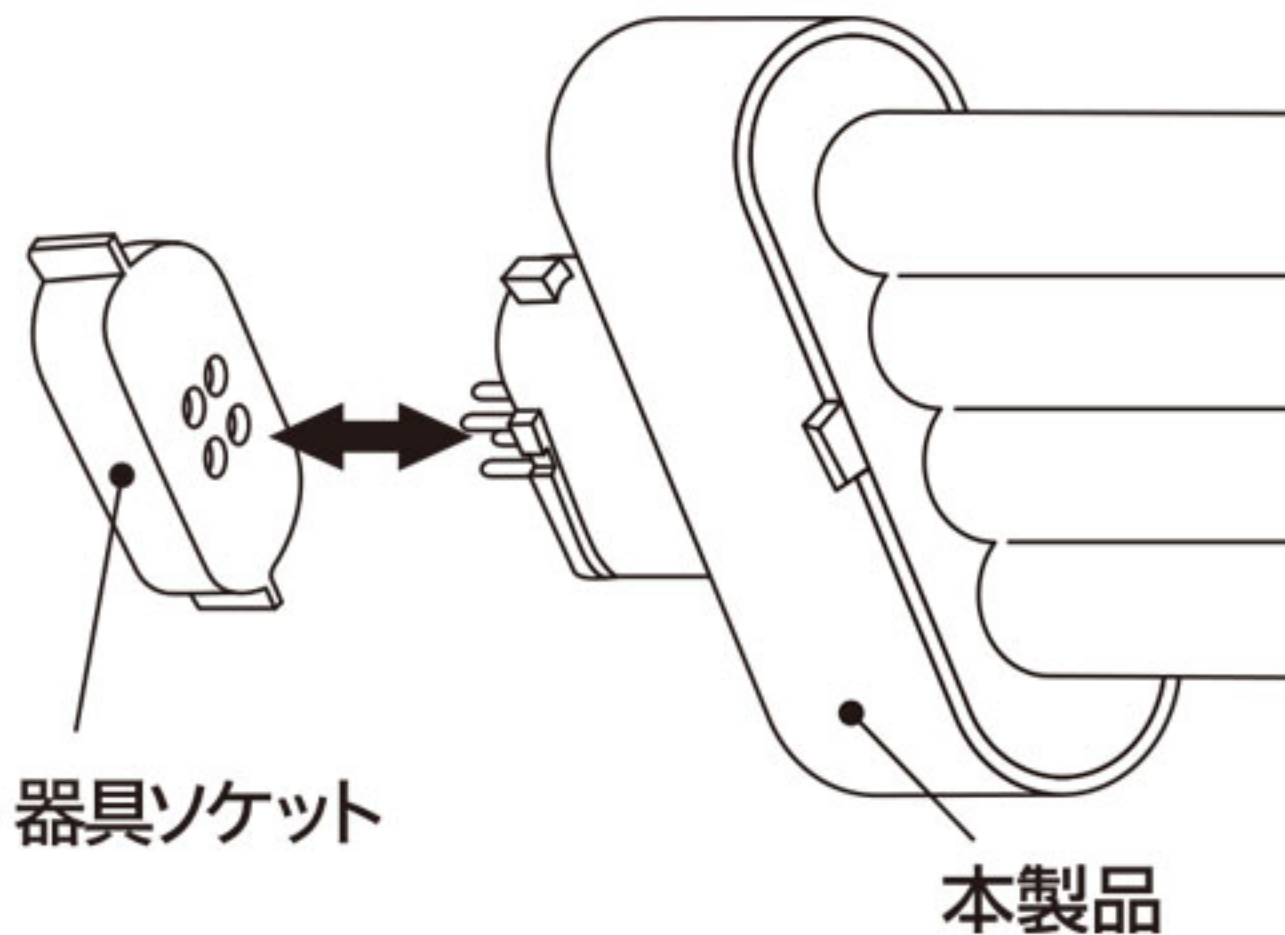

## 簡単取り付け

既存のランプを  
取り外し、  
本LEDランプを  
そのまま取り付  
けてください。

※「AC直結方式」で直結する場合は、取扱説明書をご参照ください。

27<sup>W</sup>  
形

電球色

143mm / 116g

品番	色	全長	外径	重さ	定格消費電力	全光束	定格寿命	周波数	演色性
EFML27LED-	電球色	143mm	81×23mm	116g	17W	1,870lm	40,000 H	50/60 Hz	Ra80 以上