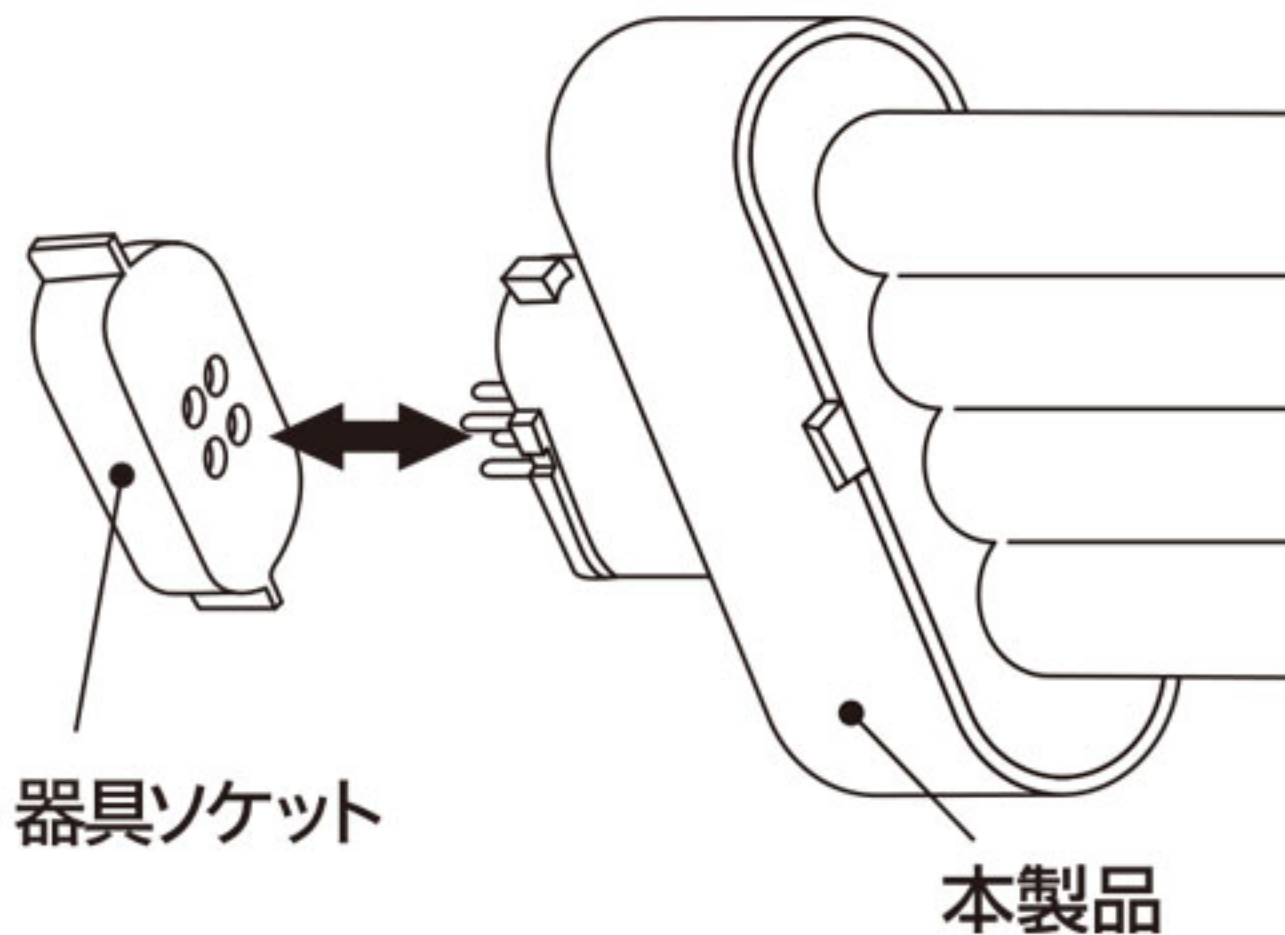

製品型番を
対比して
そのまま交換
するだけ！

一般蛍光灯

LED

FPL	XXXX	→	EFPL	XXXX
FDL	XXXX	→	EFDL	XXXX
FML	XXXX	→	EFML	XXXX

LEDコンパクト形ランプは そのまま交換するだけ！

簡単取り付け

既存のランプを
取り外し、
本LEDランプを
そのまま取り付
けてください。

※「AC直結方式」で直結する場合は、取扱説明書を
ご参照ください。