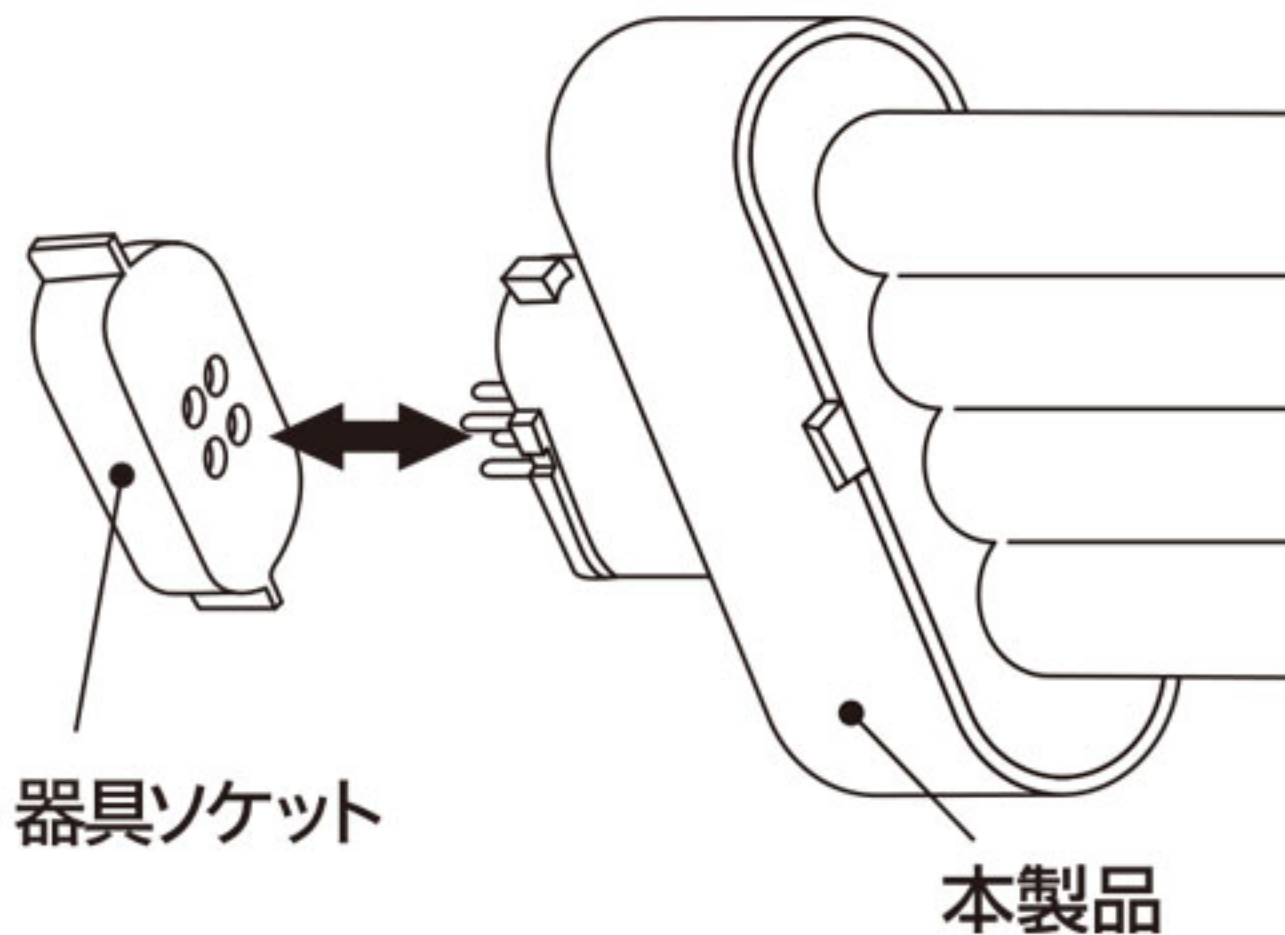

## 簡単取り付け

既存のランプを  
取り外し、  
本LEDランプを  
そのまま取り付  
けてください。

※「AC直結方式」で直結する場合は、取扱説明書をご参照ください。

9 W形

電球色

100mm / 80g

品番	色	全長	外径	重さ	定格消費電力	全光束	定格寿命	周波数	演色性
EFML9LED-W	電球色	100mm	81×23mm	80g	6W	600lm	40,000 H	50/60 Hz	Ra80 以上