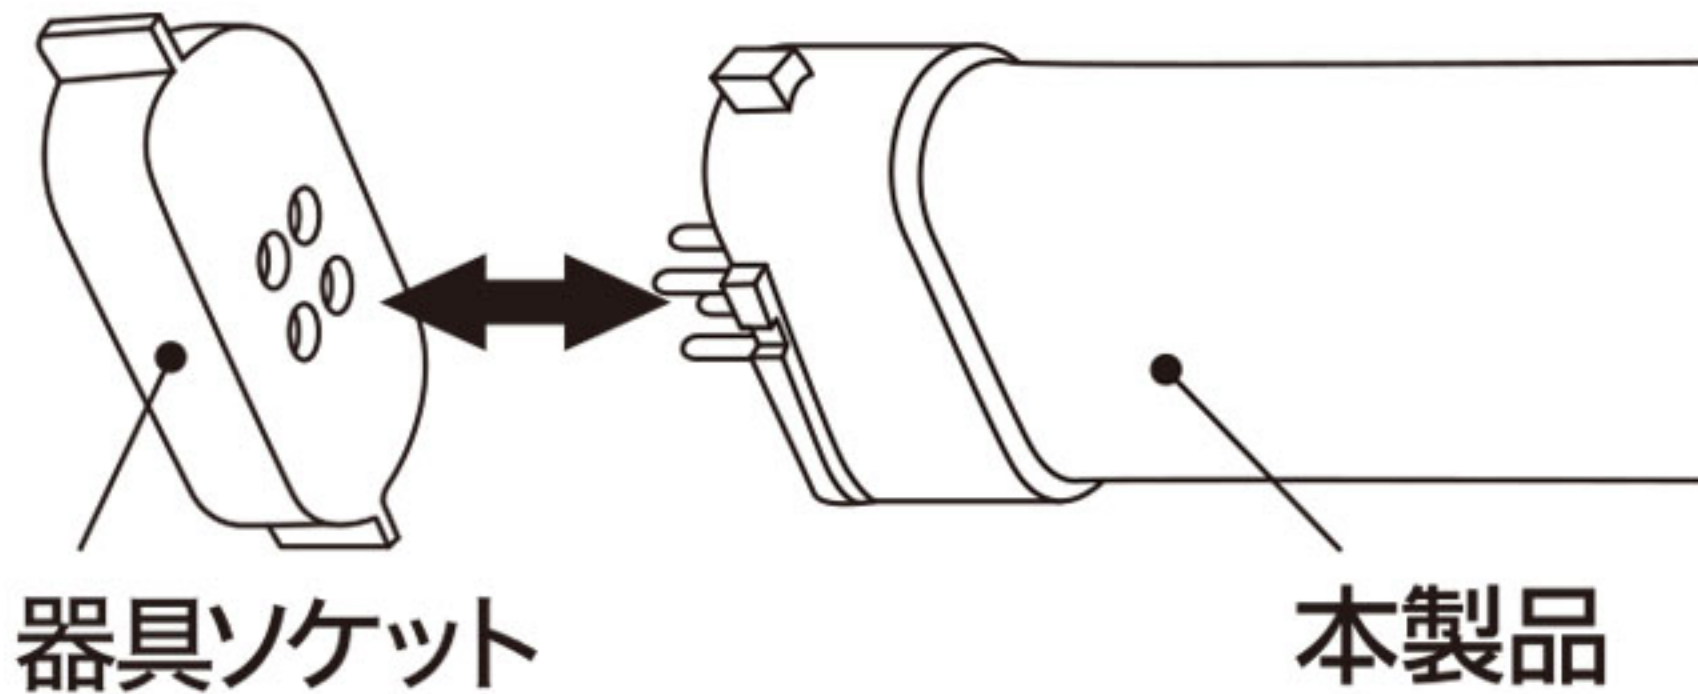

既存のランプを取り外し、本LEDランプをそのまま取り付けてください。

※「AC直結方式」で直結する場合は、取扱説明書をご参照ください。

13^W
形

昼光色

180mm / 40g

品番	色	全長	外径	重さ	定格消費電力	全光束	定格寿命	周波数	演色性
EFPL13LED-N	昼光色	180mm	15.5×36mm	40g	8W	960lm	40,000 H	50/60 Hz	Ra80 以上