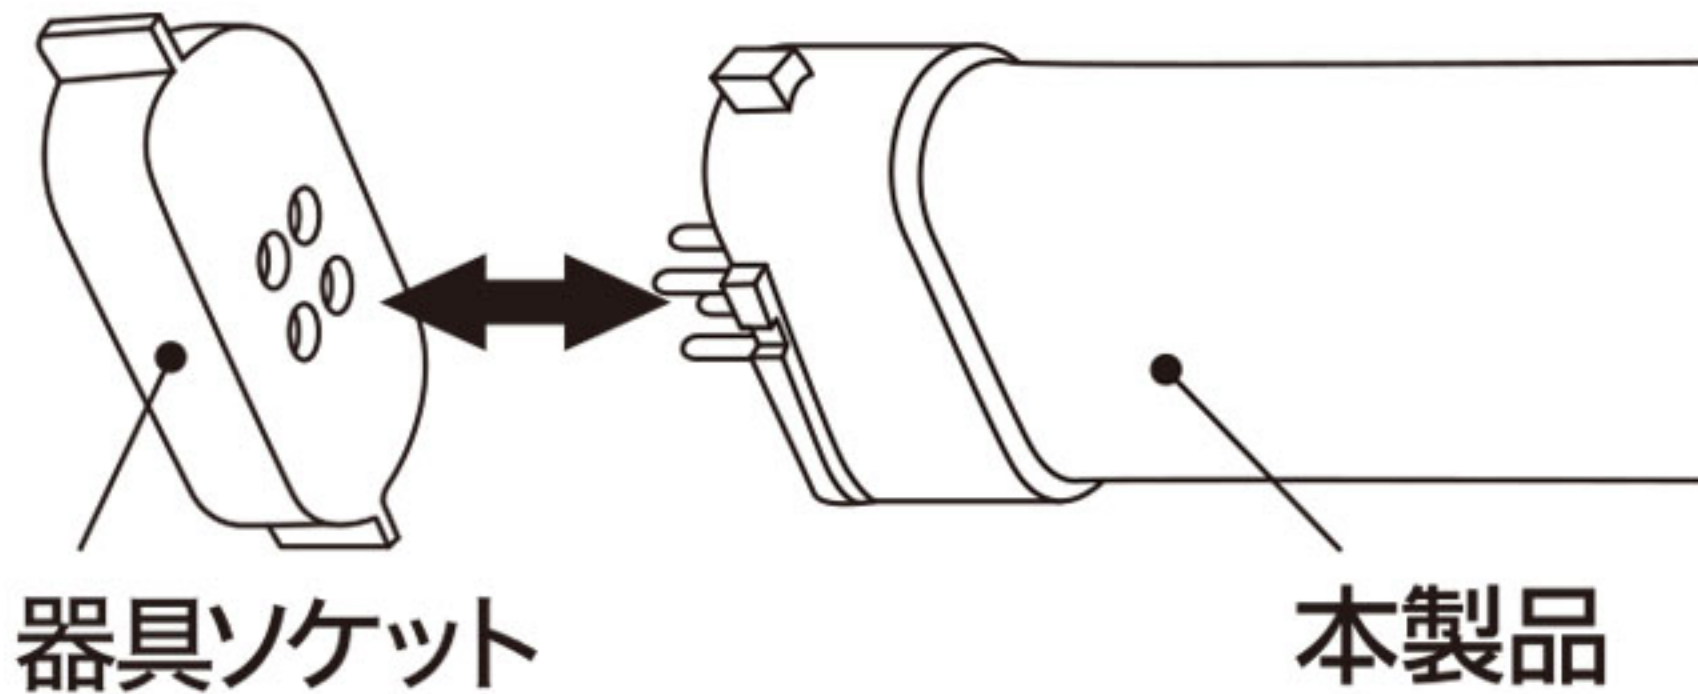

## 簡単取り付け

既存のランプを取り外し、本LEDランプをそのまま  
取り付けてください。

※「AC直結方式」で直結する場合は、取扱説明書を  
ご参照ください。

13<sup>W</sup>  
形

電球色

180mm / 40<sup>6</sup>g

品番	色	全長	外径	重さ	定格消費電力	全光束	定格寿命	周波数	演色性
EFPL13LED-W	電球色	180mm	15.5×36mm	36g	6W	660lm	40,000 H	50/60 Hz	Ra80 以上