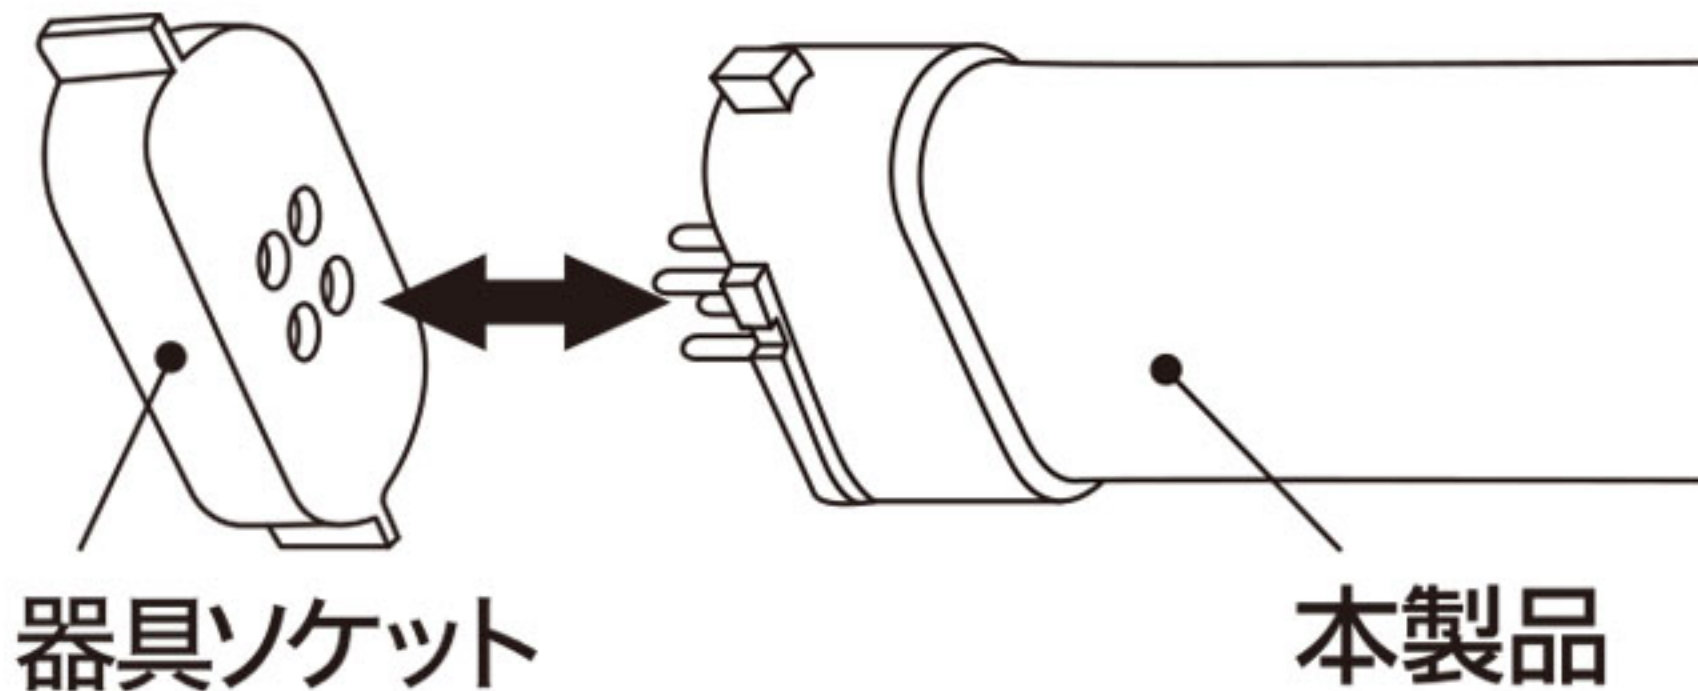

既存のランプを取り外し、本LEDランプをそのまま
取り付けてください。

※「AC直結方式」で直結する場合は、取扱説明書を
ご参照ください。

27^W
形

昼光色

245mm / 90g

品番	色	全長	外径	重さ	定格消費電力	全光束	定格寿命	周波数	演色性
EFPL27LED-N	昼光色	245mm	21.3x44.3mm	90g	14W	1,680lm	40,000 H	50/60 Hz	Ra80 以上