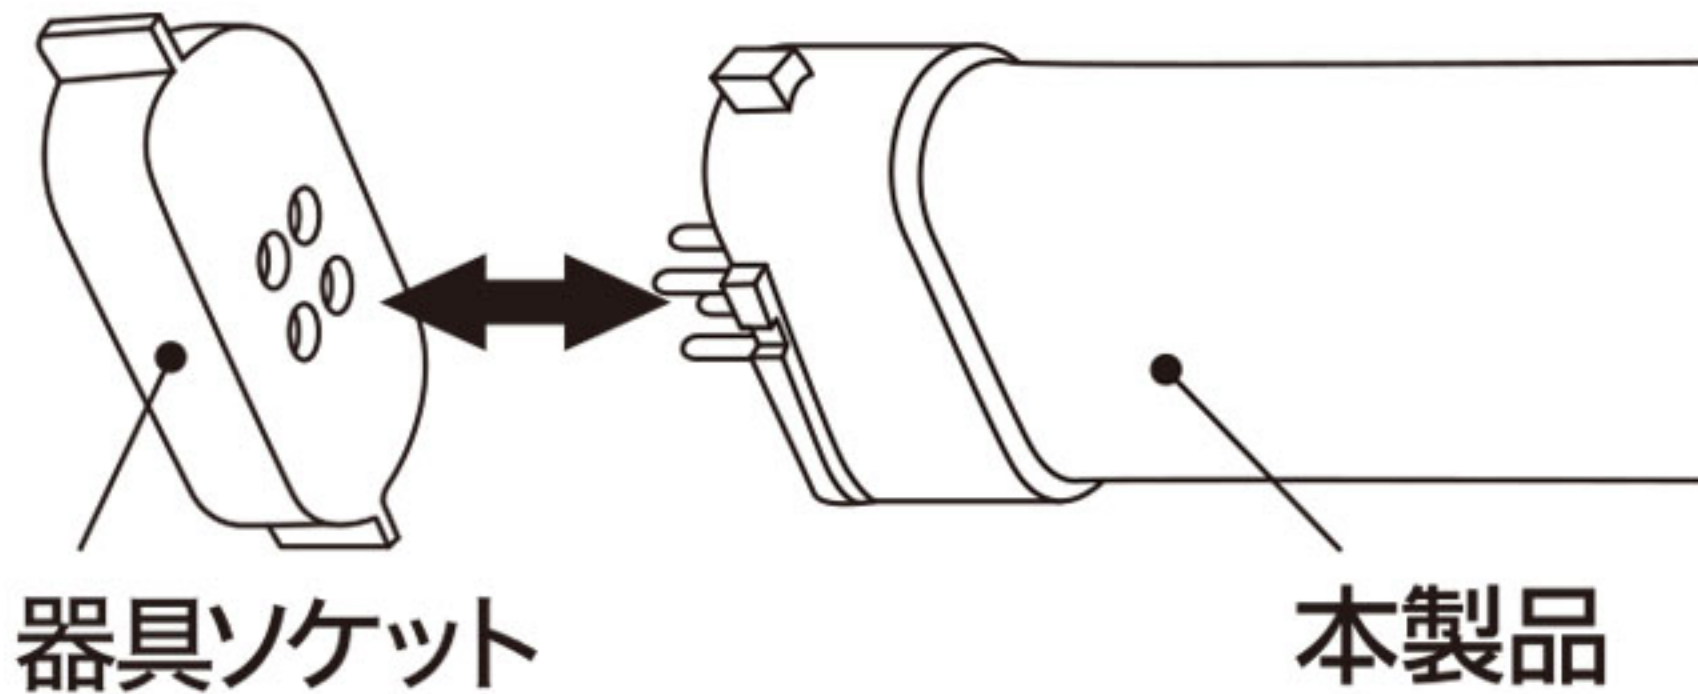

既存のランプを取り外し、本LEDランプをそのまま
取り付けてください。

※「AC直結方式」で直結する場合は、取扱説明書を
ご参照ください。

27^W
形

電球色

245mm / 90⁶g

品番	色	全長	外径	重さ	定格消費電力	全光束	定格寿命	周波数	演色性
EFPL27LED-W	電球色	245mm	21.3x44.3mm	90g	14W	1,540lm	40,000 H	50/60 Hz	Ra80 以上