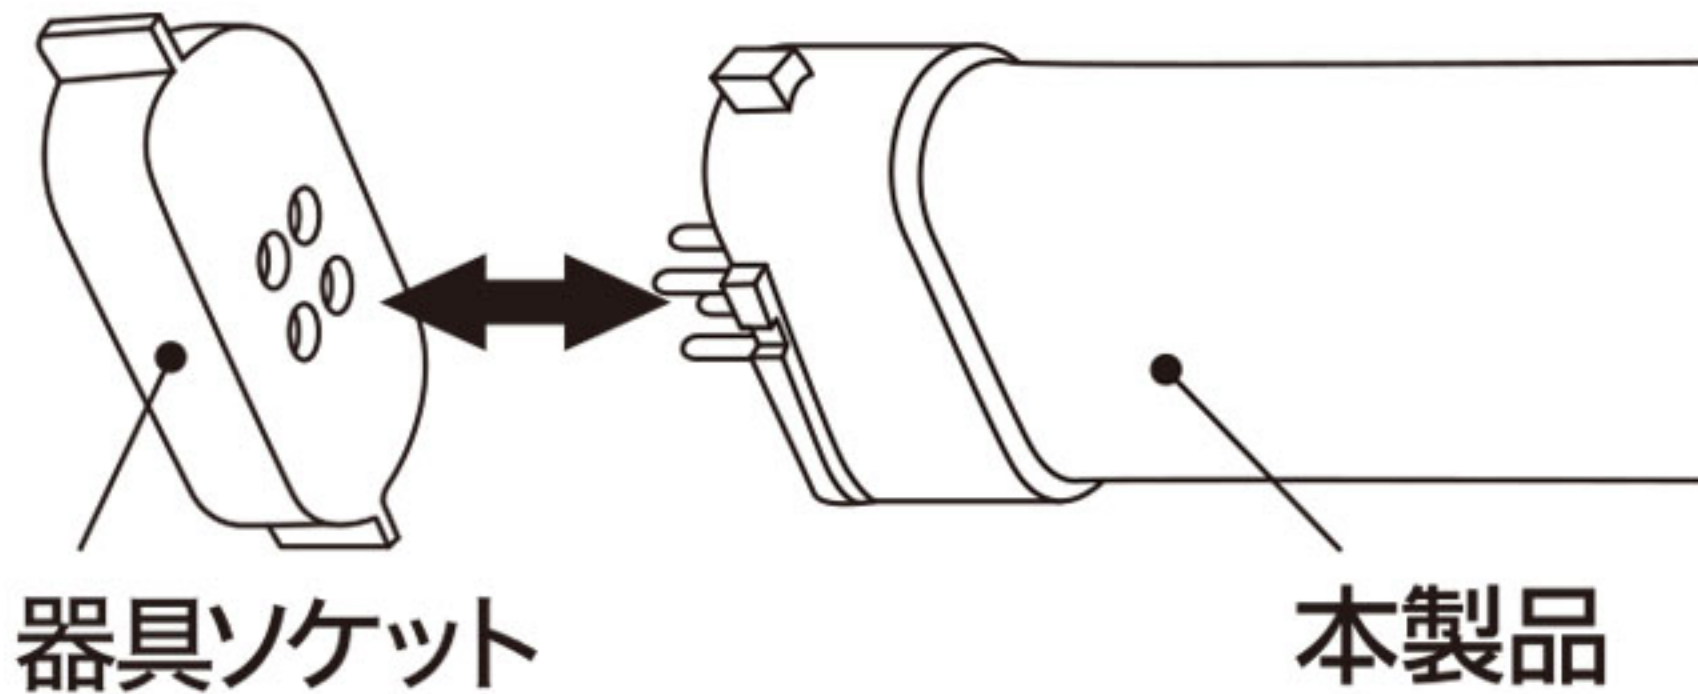

既存のランプを取り外し、本LEDランプをそのまま
取り付けてください。

※「AC直結方式」で直結する場合は、取扱説明書を
ご参照ください。

36^W
形

昼光色

410mm / 120g

品番	色	全長	外径	重さ	定格消費電力	全光束	定格寿命	周波数	演色性
EFPL36LED-N	昼光色	410mm	21.3x44.3mm	120g	18W	1,980lm	40,000 H	50/60 Hz	Ra80 以上