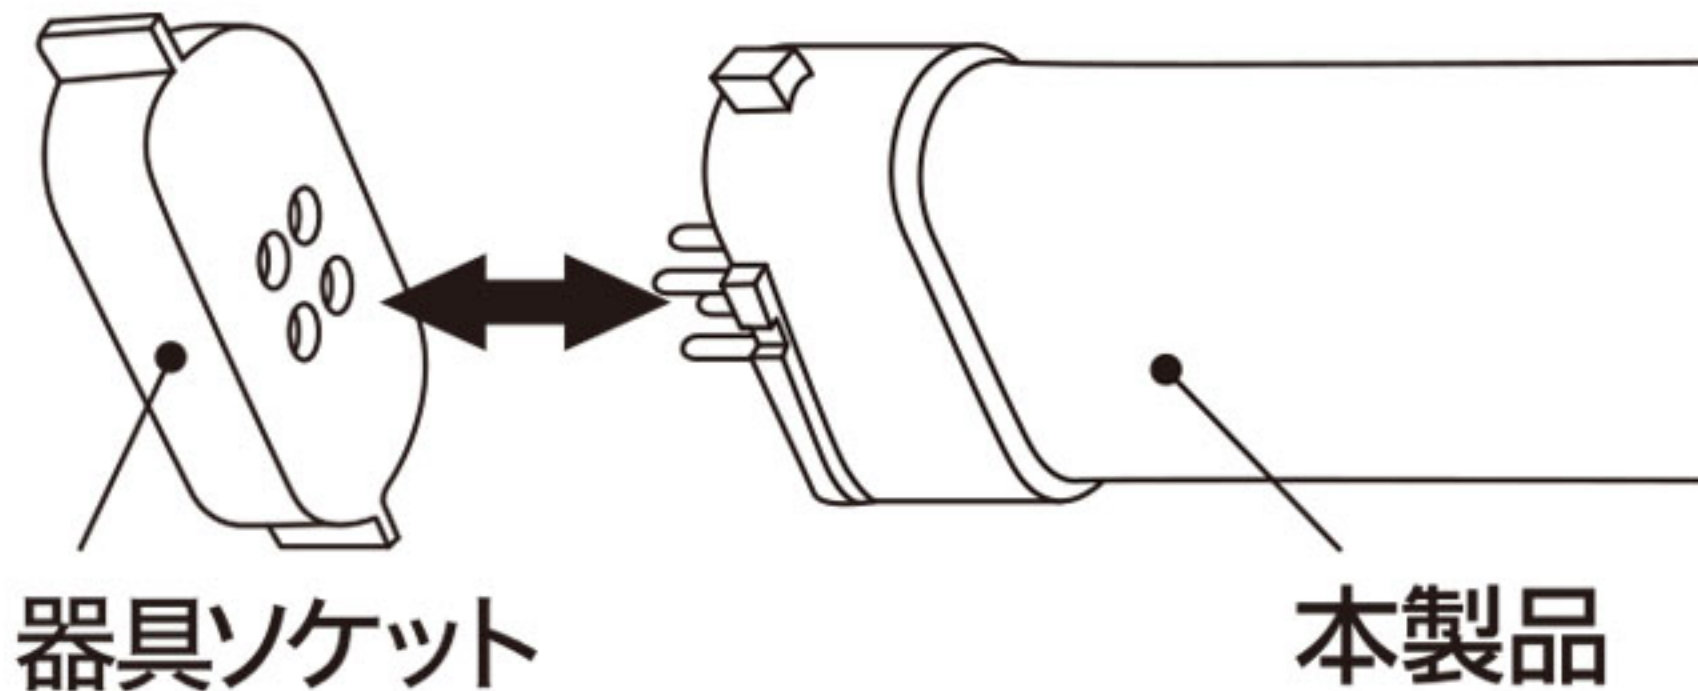

既存のランプを取り外し、本LEDランプをそのまま取り付けてください。

※「AC直結方式」で直結する場合は、取扱説明書をご参照ください。

36^W
形

電球色

410mm / 120g

品番	色	全長	外径	重さ	定格消費電力	全光束	定格寿命	周波数	演色性
EFPL36LED-W	電球色	410mm	21.3x44.3mm	120g	18W	1,800lm	40,000 H	50/60 Hz	Ra80 以上