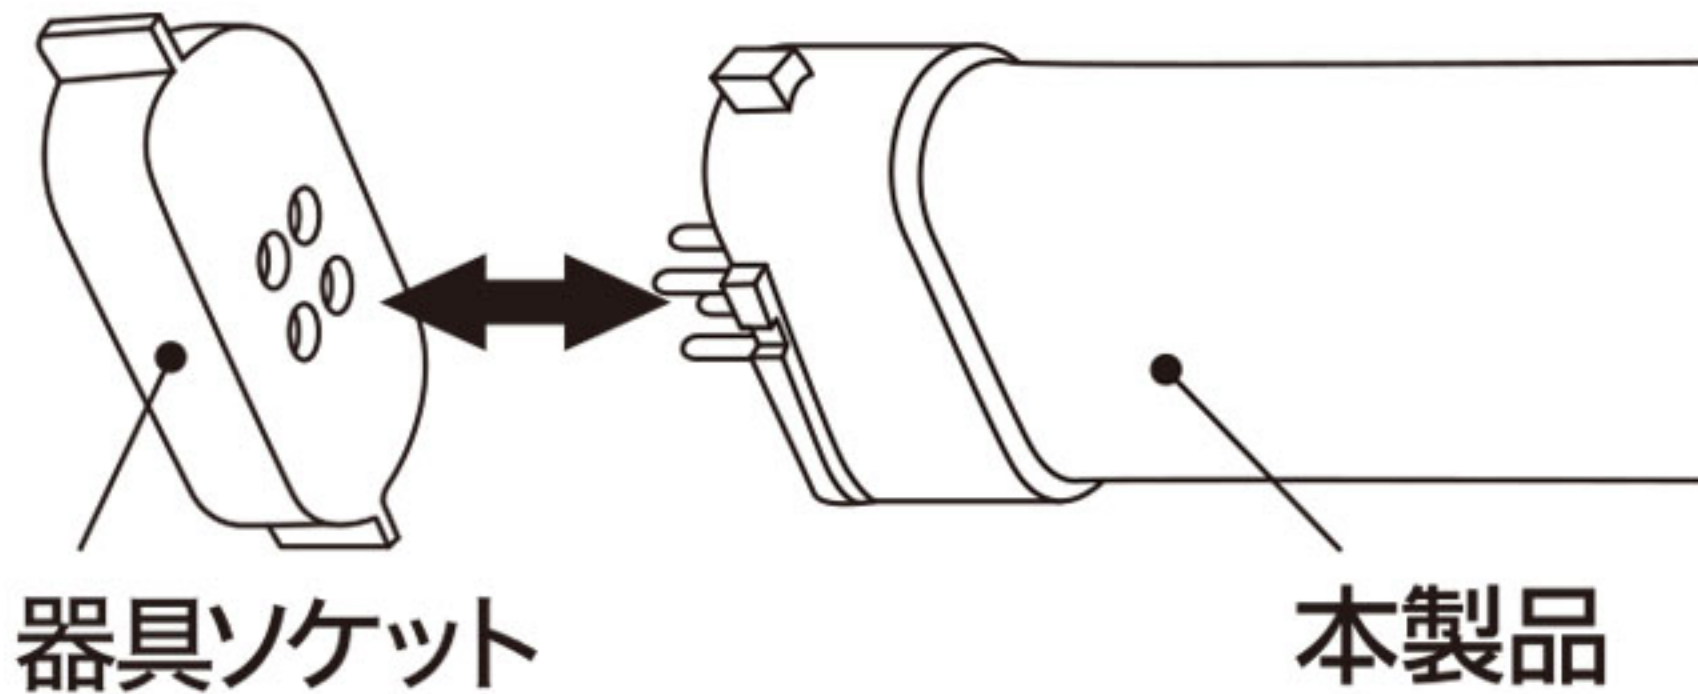

長寿命
40,000
時間

お財布に
優しい
省エネ

製品型番を
対比して
そのまま交換
するだけ!

一般蛍光灯

LED

FPL	XXXX	→	EFPL	XXXX
FDL	XXXX	→	EFDL	XXXX
FML	XXXX	→	EFML	XXXX

LEDコンパクト形ランプは そのまま交換するだけ！

簡単取り付け