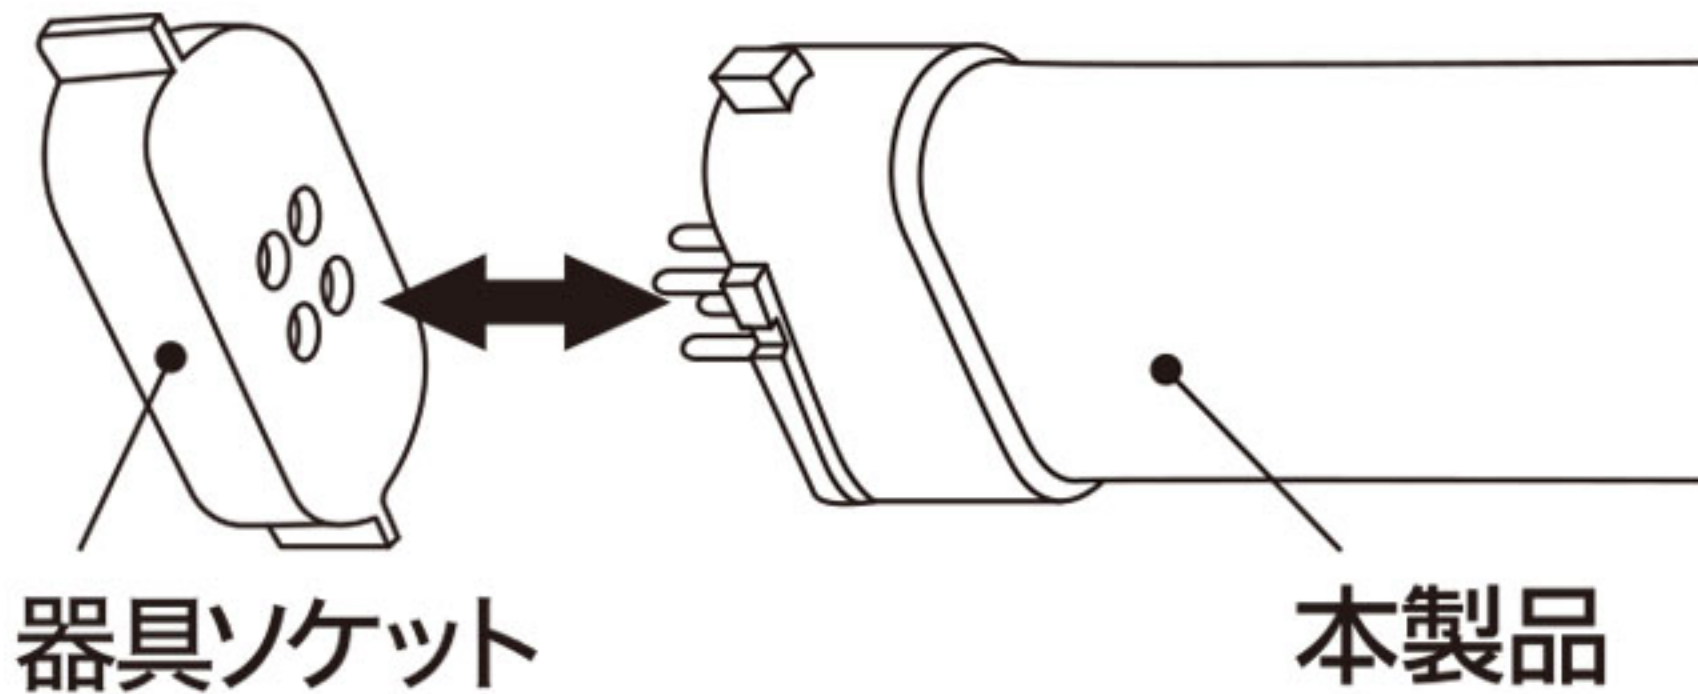

LEDコンパクト形ランプは そのまま交換するだけ！

簡単取り付け

既存のランプを取り外し、本LEDランプをそのまま取り付けてください。

※「AC直結方式」で直結する場合は、取扱説明書をご参照ください。