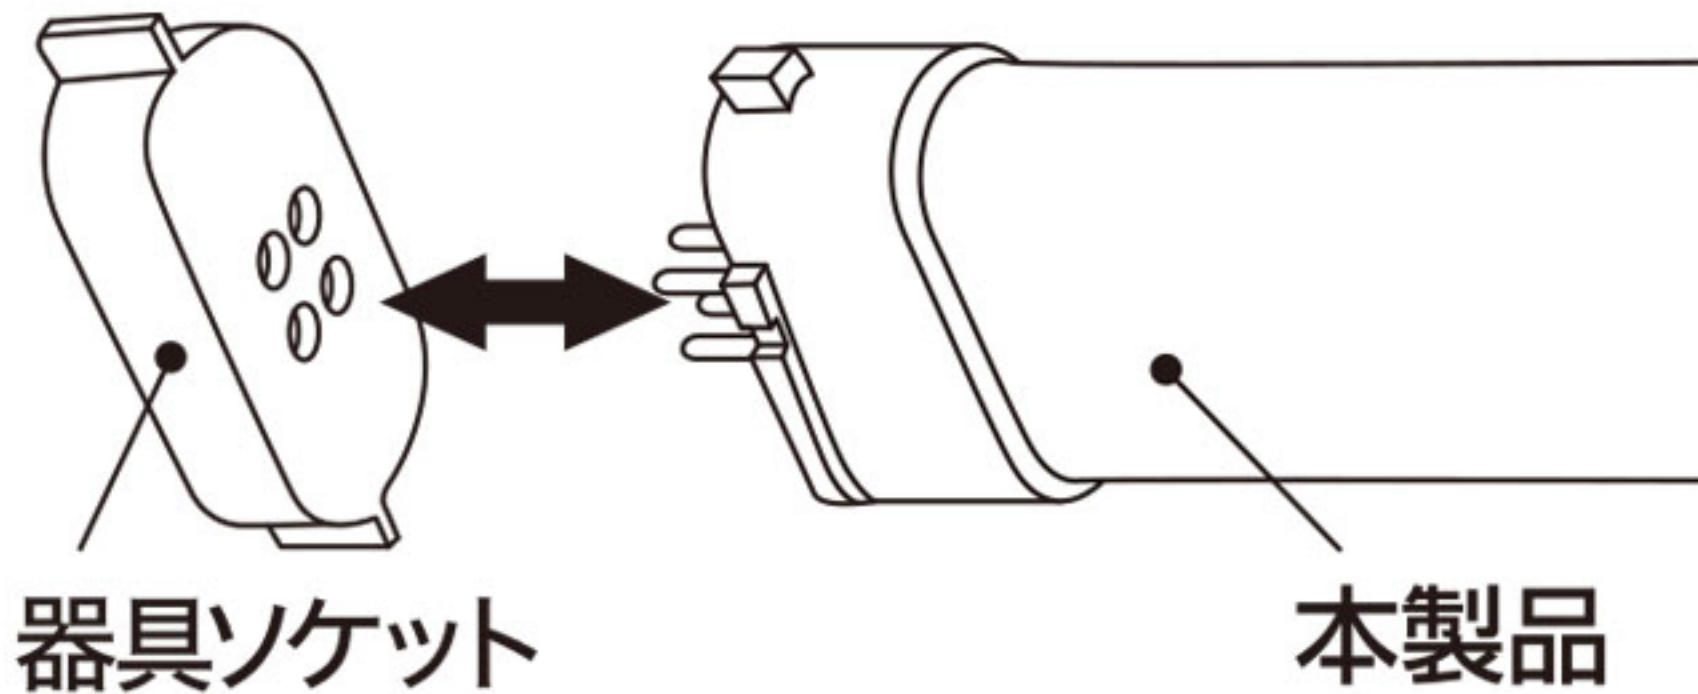

既存のランプを取り外し、本LEDランプをそのまま
取り付けてください。

※「AC直結方式」で直結する場合は、取扱説明書を
ご参照ください。

9 W
形

昼光色

135mm / 36g

品番	色	全長	外径	重さ	定格消費電力	全光束	定格寿命	周波数	演色性
EFPL9LED-N	昼光色	135mm	15.5x36mm	36g	6W	720lm	40,000 H	50/60 Hz	Ra80 以上