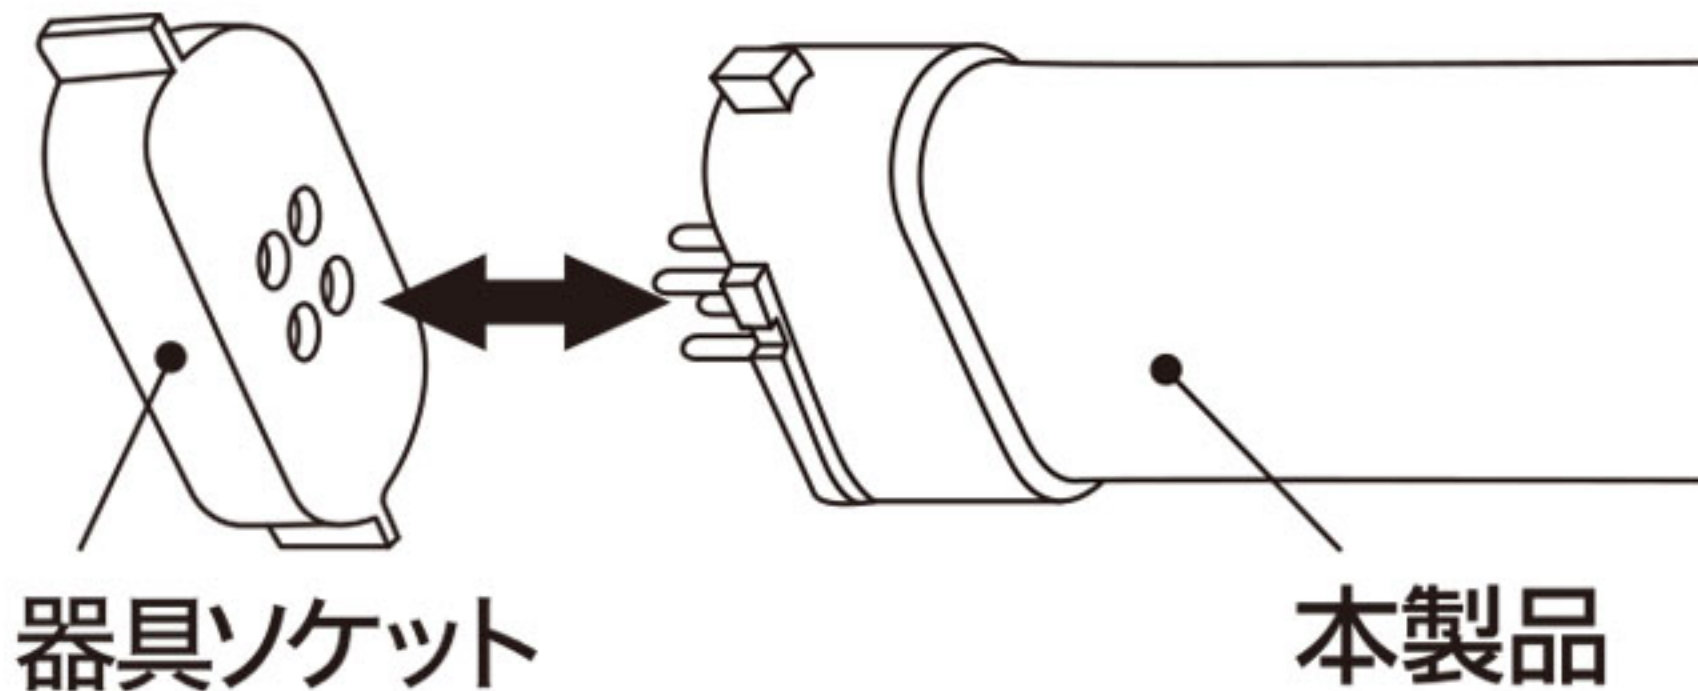

LEDコンパクト形ランプは そのまま交換するだけ！

簡単取り付け

既存のランプを取り外し、本LEDランプをそのまま
取り付けてください。

※「AC直結方式」で直結する場合は、取扱説明書を
ご参照ください。